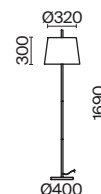

# Sandy

(1)

(2)

(3)

(4)

ЦВЕТ

АРТИКУЛ

(1) **FR5119PL-01BS**

(2) **FR5118WL-01BS**

(3) **FR5118TL-01BS**

(4) **FR5118FL-01BS**

ЛАТУНЬ

💡 1 × E27 40Вт

▼ 2429, 7053  
7155, 7076

ЛАТУНЬ

💡 1 × E27 40Вт