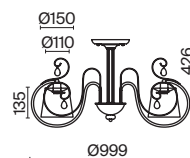

# Simone

(5)

(6)

ЦВЕТ

BZ

АРТИКУЛ

(5) FR2020-CL-08-BZ

(6) FR2020-PL-06-BZ

БРОНЗА

💡 8 × E14 40Вт

⚡ 2427, 7065

7134, 7045

БРОНЗА

💡 6 × E14 40Вт

⚡ 2427, 7065

7134, 7045