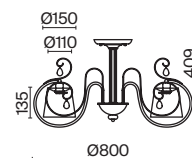

# Simone

(5)

(6)

ЦВЕТ

BZ

АРТИКУЛ

(5) FR2020-CL-08-BZ

(6) FR2020-PL-06-BZ

БРОНЗА

💡 8 × E14 40Вт

⚡ 2427, 7065

7134, 7045

БРОНЗА

💡 6 × E14 40Вт

⚡ 2427, 7065

7134, 7045