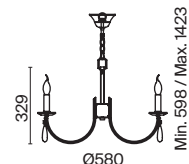

Forte

(8)

(9)

(10)

ЦВЕТ

(8) FR1006PL-12N

НИКЕЛЬ
 ⚡ 12 × E14 40Вт
 ✓ 7018, 7026
 7025, 7133

(9) FR1006PL-08N

НИКЕЛЬ
 ⚡ 8 × E14 40Вт
 ✓ 7018, 7026
 7025, 7133

(10) FR1006PL-06N

НИКЕЛЬ
 ⚡ 6 × E14 40Вт
 ✓ 7018, 7026
 7025, 7133

АРТИКУЛ