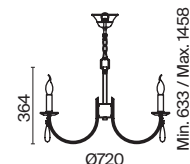

Forte

(8)

(9)

(10)

ЦВЕТ

(8) FR1006PL-12N

НИКЕЛЬ
 ⚡ 12 × E14 40Вт
 ✓ 7018, 7026
 7025, 7133

(9) FR1006PL-08N

НИКЕЛЬ
 ⚡ 8 × E14 40Вт
 ✓ 7018, 7026
 7025, 7133

(10) FR1006PL-06N

НИКЕЛЬ
 ⚡ 6 × E14 40Вт
 ✓ 7018, 7026
 7025, 7133

АРТИКУЛ