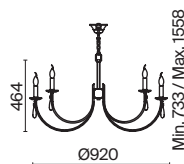

Forte

(8)

(9)

(10)

ЦВЕТ

(8) FR1006PL-12N

НИКЕЛЬ
 ⚡ 12 × E14 40Вт
 ✓ 7018, 7026
 7025, 7133

(9) FR1006PL-08N

НИКЕЛЬ
 ⚡ 8 × E14 40Вт
 ✓ 7018, 7026
 7025, 7133

(10) FR1006PL-06N

НИКЕЛЬ
 ⚡ 6 × E14 40Вт
 ✓ 7018, 7026
 7025, 7133

АРТИКУЛ