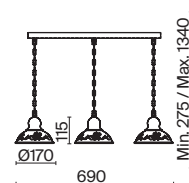

Benoit

(1)

(2)

(3)

ЦВЕТ

АРТИКУЛ

(1) **FR2566-PL-05-WG**

(2) **FR2566-PL-03-WG**

(3) **FR2566-PL-33-WG**

КРЕМ. С ЗОЛОТОМ

💡 5 × E27 60Вт

✓ 2429, 7155
7053, 7102

КРЕМ. С ЗОЛОТОМ

💡 3 × E27 60Вт

✓ 2429, 7155
7053, 7102

КРЕМ. С ЗОЛОТОМ