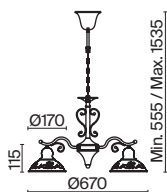

Benoit

(1)

(2)

(3)

ЦВЕТ

АРТИКУЛ

(1) **FR2566-PL-05-WG**

(2) **FR2566-PL-03-WG**

(3) **FR2566-PL-33-WG**

КРЕМ. С ЗОЛОТОМ

💡 5 × E27 60Вт

✓ 2429, 7155
7053, 7102

КРЕМ. С ЗОЛОТОМ

💡 3 × E27 60Вт

✓ 2429, 7155
7053, 7102

КРЕМ. С ЗОЛОТОМ