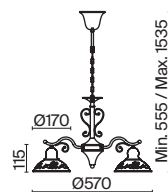

Benoit

(1)

(2)

(3)

ЦВЕТ

АРТИКУЛ

(1) **FR2566-PL-05-WG**

(2) **FR2566-PL-03-WG**

(3) **FR2566-PL-33-WG**

КРЕМ. С ЗОЛОТОМ

💡 5 × E27 60Вт

✓ 2429, 7155
7053, 7102

КРЕМ. С ЗОЛОТОМ

💡 3 × E27 60Вт

✓ 2429, 7155
7053, 7102

КРЕМ. С ЗОЛОТОМ