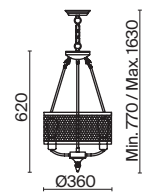

Conte

(1)

(2)

ЦВЕТ

BR

АРТИКУЛ

(1) **FR4166-PL-05C-BL** (2) **FR4166-PL-03C-BL**

КОРИЧНЕВЫЙ