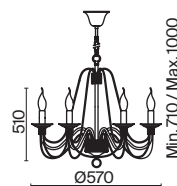

Velia

(1)

(2)

(3)

ЦВЕТ

BR

АРТИКУЛ

(1) FR2046-PL-08-BR

(2) FR2046-PL-06-BR

(3) FR2046-WL-02-BR

КОРИЧНЕВЫЙ

💡 8 × E14 60Вт

✓ 7018, 7026
7025, 7133

КОРИЧНЕВЫЙ

💡 6 × E14 60Вт

✓ 7018, 7026
7025, 7133