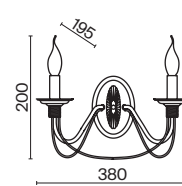

Velia

(1)

(2)

(3)

ЦВЕТ

BR

АРТИКУЛ

(1) FR2046-PL-08-BR

(2) FR2046-PL-06-BR

(3) FR2046-WL-02-BR

КОРИЧНЕВЫЙ

💡 8 × E14 60Вт

✓ 7018, 7026
7025, 7133

КОРИЧНЕВЫЙ

💡 6 × E14 60Вт

✓ 7018, 7026
7025, 7133

КОРИЧНЕВЫЙ

💡 2 × E14 60Вт

✓ 7018, 7026
7025, 7133