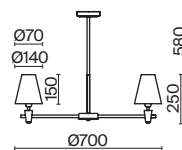

Pietra

(1)

(2)

(3)

ЦВЕТ

АРТИКУЛ

(1) **FR5371CL-07BS**

(2) **FR5371CL-05BS**

(3) **FR5371WL-01BS**

ЛАТУНЬ
 ⚡ 7 × E14 MAX 40Вт

ЛАТУНЬ
 ⚡ 5 × E14 MAX 40Вт

ЛАТУНЬ
 ⚡ 1 × E14 MAX 40Вт