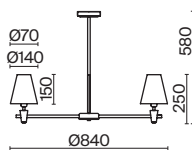

Pietra

(1)

(2)

(3)

ЦВЕТ

АРТИКУЛ

(1) **FR5371CL-07BS**

(2) **FR5371CL-05BS**

(3) **FR5371WL-01BS**

ЛАТУНЬ
 ⚡ 7 × E14 MAX 40Вт

ЛАТУНЬ
 ⚡ 5 × E14 MAX 40Вт

ЛАТУНЬ
 ⚡ 1 × E14 MAX 40Вт