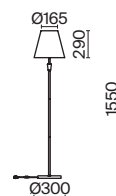

Pietra

(4)

(5)

ЦВЕТ

АРТИКУЛ

(4) **FR5371TL-01BS**(5) **FR5371FL-01BS**

ЛАТУНЬ
 1 × E14 MAX 40Вт

ЛАТУНЬ
 1 × E27 MAX 40Вт