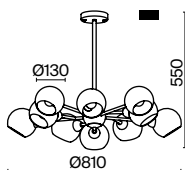

Sherry

(1)

(2)

(3)

(4)

ЦВЕТ

ABS

АРТИКУЛ

(1) **FR5121PL-10G**

(2) **FR5121PL-08G**

(3) **FR5121PL-06G**

(4) **FR5121WL-02G**

ЛАТУНЬ АНТИК

💡 10 × E14 40Вт

✓ 2427, 7065
7134, 7045

ЛАТУНЬ АНТИК