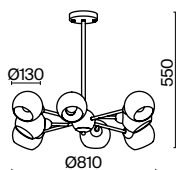

Sherry

(1)

(2)

(3)

(4)

ЦВЕТ

ABS

АРТИКУЛ

(1) **FR5121PL-10G**

(2) **FR5121PL-08G**

(3) **FR5121PL-06G**

(4) **FR5121WL-02G**

ЛАТУНЬ АНТИК

💡 10 × E14 40Вт

✓ 2427, 7065
7134, 7045

ЛАТУНЬ АНТИК