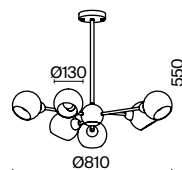

Sherry

(1)

(2)

(3)

(4)

ЦВЕТ

ABS

АРТИКУЛ

(1) **FR5121PL-10G**

(2) **FR5121PL-08G**

(3) **FR5121PL-06G**

(4) **FR5121WL-02G**

ЛАТУНЬ АНТИК

💡 10 × E14 40Вт

✓ 2427, 7065
7134, 7045

ЛАТУНЬ АНТИК