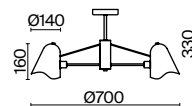

Manon

(1)

(2)

ЦВЕТ

АРТИКУЛ

(1) **FR5037PL-05S**

ЗОЛОТО
 ⚡ 5 × E14 40Вт
 ▼ 2427, 7065
 7134, 7045

(2) **FR5037WL-01S**