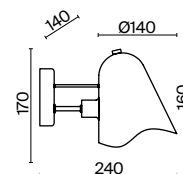

Manon

(1)

(2)

ЦВЕТ

АРТИКУЛ

(1) **FR5037PL-05S**

ЗОЛОТО
 ⚡ 5 × E14 40Вт
 ▼ 2427, 7065
 7134, 7045

(2) **FR5037WL-01S**

ЗОЛОТО
 ⚡ 1 × E14 40Вт
 ▼ 2427, 7065
 7134, 7045