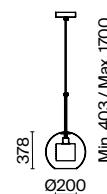

# Bogota

(1)

(2)

ЦВЕТ

АРТИКУЛ

(1) **FR8018PL-01N**

НИКЕЛЬ  
 1 × E14 60Вт  
 2427, 7065  
 7134, 7045

(2) **FR8018PL-01BS**