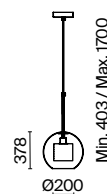

# Bogota

(1)

(2)

ЦВЕТ

АРТИКУЛ

(1) **FR8018PL-01N**

НИКЕЛЬ  
 1 × E14 60Вт  
 2427, 7065  
 7134, 7045

(2) **FR8018PL-01BS**