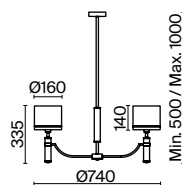

# Albero

(1)

(2)

(3)

ЦВЕТ

АРТИКУЛ

(1) **FR5108PL-05N**

(2) **FR5108WL-01N**

(3) **FR5108TL-01N**

НИКЕЛЬ  
 ⚡ 5 × E14 40Вт  
 ▼ 2427, 7065  
 7134, 7045

НИКЕЛЬ  
 ⚡ 1 × E14 40Вт  
 ▼ 2427, 7065  
 7134, 7045

НИКЕЛЬ  
 ⚡ 1 × E14 40Вт  
 ▼ 2427, 7065  
 7134, 7045