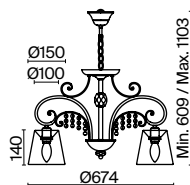

Lorette

(1)

(2)

(3)

ЦВЕТ

Артикул

(1) **FR2406-PL-06-WG**

(2) **FR2406-TL-01-WG**

(3) **FR2406-WL-01-WG**

БЕЛЫЙ С ЗОЛОТОМ

💡 6 × E14 40Вт

▼ 2427, 7065
7134, 7045

БЕЛЫЙ С ЗОЛОТОМ

💡 1 × E14 40Вт

▼ 2427, 7065
7134, 7045

БЕЛЫЙ С ЗОЛОТОМ