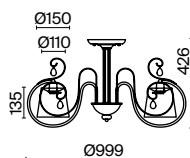

# Simone

(7)

(8)

(9)

ЦВЕТ

АРТИКУЛ

(7) **FR2020-CL-08-BZ**

(8) **FR2020-PL-06-BZ**

(9) **FR2020-CL-03-BZ**

БРОНЗА  
 ⚡ 8 × E14 40Вт  
 ▼ 2427, 7065  
 7134, 7045

БРОНЗА  
 ⚡ 6 × E14 40Вт  
 ▼ 2427, 7065  
 7134, 7045

БРОНЗА  
 ⚡ 3 × E14 40Вт  
 ▼ 2427, 7065  
 7134, 7045