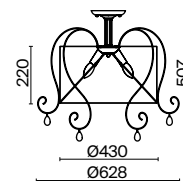

# Simone

(7)

(8)

(9)

ЦВЕТ

АРТИКУЛ

(7) **FR2020-CL-08-BZ**

(8) **FR2020-PL-06-BZ**

(9) **FR2020-CL-03-BZ**

БРОНЗА  
 ⚡ 8 × E14 40Вт  
 ▼ 2427, 7065  
 7134, 7045

БРОНЗА  
 ⚡ 6 × E14 40Вт  
 ▼ 2427, 7065  
 7134, 7045

БРОНЗА  
 ⚡ 3 × E14 40Вт  
 ▼ 2427, 7065  
 7134, 7045