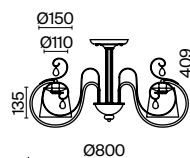

# Simone

(7)

(8)

(9)

ЦВЕТ

АРТИКУЛ

(7) **FR2020-CL-08-BZ**

(8) **FR2020-PL-06-BZ**

(9) **FR2020-CL-03-BZ**

БРОНЗА  
 ⚡ 8 × E14 40Вт  
 ▼ 2427, 7065  
 7134, 7045

БРОНЗА  
 ⚡ 6 × E14 40Вт  
 ▼ 2427, 7065  
 7134, 7045

БРОНЗА  
 ⚡ 3 × E14 40Вт  
 ▼ 2427, 7065  
 7134, 7045