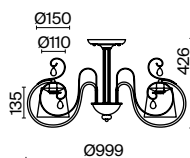

Simone

(13)

(14)

(15)

ЦВЕТ

АРТИКУЛ

(13)FR2020-CL-08-BG

(14)FR2020-CL-06-BG

(15)FR2020-CL-03-BG

КРЕМ. С ЗОЛОТОМ
 ⚡ 8 × E14 40Вт
 ▼ 2427, 7065
 7134, 7045

КРЕМ. С ЗОЛОТОМ
 ⚡ 6 × E14 40Вт
 ▼ 2427, 7065
 7134, 7045

КРЕМ. С ЗОЛОТОМ
 ⚡ 3 × E14 40Вт
 ▼ 2427, 7065
 7134, 7045