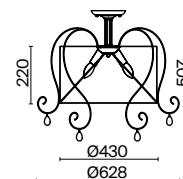

Simone

(13)

(14)

(15)

ЦВЕТ

АРТИКУЛ

(13)FR2020-CL-08-BG

(14)FR2020-CL-06-BG

(15)FR2020-CL-03-BG

КРЕМ. С ЗОЛОТОМ
 ⚡ 8 × E14 40Вт
 ▼ 2427, 7065
 7134, 7045

КРЕМ. С ЗОЛОТОМ
 ⚡ 6 × E14 40Вт
 ▼ 2427, 7065
 7134, 7045

КРЕМ. С ЗОЛОТОМ
 ⚡ 3 × E14 40Вт
 ▼ 2427, 7065
 7134, 7045