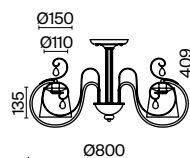

Simone

(13)

(14)

(15)

ЦВЕТ

АРТИКУЛ

(13)FR2020-CL-08-BG

(14)FR2020-CL-06-BG

(15)FR2020-CL-03-BG

КРЕМ. С ЗОЛОТОМ
 ⚡ 8 × E14 40Вт
 ▼ 2427, 7065
 7134, 7045

КРЕМ. С ЗОЛОТОМ
 ⚡ 6 × E14 40Вт
 ▼ 2427, 7065
 7134, 7045

КРЕМ. С ЗОЛОТОМ
 ⚡ 3 × E14 40Вт
 ▼ 2427, 7065
 7134, 7045