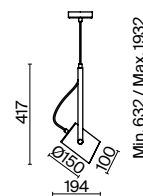

Elori

(9)

(10)

ЦВЕТ

АРТИКУЛ

(9) **FR4004PL-03BBS**

(10) **FR4004PL-01BBS**

ЧЕРНЫЙ И ЛАТУНЬ

ЧЕРНЫЙ И ЛАТУНЬ

💡 3 × E27 25Вт

💡 1 × E27 25Вт

▼ 2429, 7155

▼ 2429, 7155

7053, 7102

7053, 7102