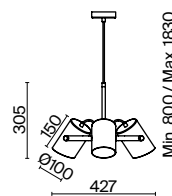

Elori

(9)

(10)

ЦВЕТ

АРТИКУЛ

(9) **FR4004PL-03BBS**

(10) **FR4004PL-01BBS**

ЧЕРНЫЙ И ЛАТУНЬ

ЧЕРНЫЙ И ЛАТУНЬ

💡 3 × E27 25Вт

💡 1 × E27 25Вт

▼ 2429, 7155

▼ 2429, 7155

7053, 7102

7053, 7102