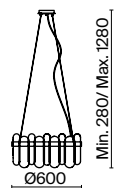

# Deserto

(1)

(2)

(3)

ЦВЕТ

АРТИКУЛ

(1) **FR5141PL-08BS**

(2) **FR5141PL-05BS**

(3) **FR5141WL-02BS**

ЛАТУНЬ  
 ⚡ 8 × G9 35Вт  
 ▼ 7039, 7038  
 7037, 7124

ЛАТУНЬ  
 ⚡ 5 × G9 35Вт  
 ▼ 7039, 7038  
 7037, 7124

ЛАТУНЬ  
 ⚡ 2 × G9 35Вт  
 ▼ 7039, 7038  
 7037, 7124