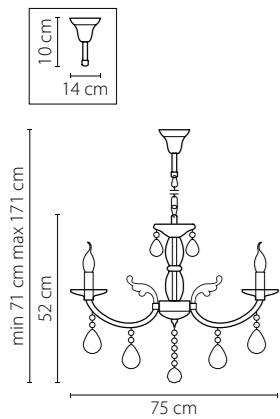

694612
 ЗОЛОТО
 ПРОЗРАЧНЫЙ
 БРА
 1 x E14 max 60W
 1 kg

694622
 ЗОЛОТО
 ПРОЗРАЧНЫЙ
 БРА
 2 x E14 max 60W
 1,8 kg

694624
 ХРОМ
 ПРОЗРАЧНЫЙ
 БРА
 2 x E14 max 60W
 1,8 kg

694082
 ЗОЛОТО
 ПРОЗРАЧНЫЙ
 ЛЮСТРА ПОДВЕСНАЯ
 8 x E14 max 60W
 10 kg

694084
 ХРОМ
 ПРОЗРАЧНЫЙ
 ЛЮСТРА ПОДВЕСНАЯ
 8 x E14 max 60W
 10 kg