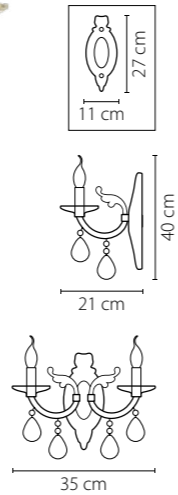

694612
 ЗОЛОТО
 ПРОЗРАЧНЫЙ
 БРА
 1 x E14 max 60W
 1 kg

694622
 ЗОЛОТО
 ПРОЗРАЧНЫЙ
 БРА
 2 x E14 max 60W
 1,8 kg

694624
 ХРОМ
 ПРОЗРАЧНЫЙ
 БРА
 2 x E14 max 60W
 1,8 kg

694082
 ЗОЛОТО
 ПРОЗРАЧНЫЙ
 ЛЮСТРА ПОДВЕСНАЯ
 8 x E14 max 60W
 10 kg

694084
 ХРОМ
 ПРОЗРАЧНЫЙ
 ЛЮСТРА ПОДВЕСНАЯ
 8 x E14 max 60W
 10 kg