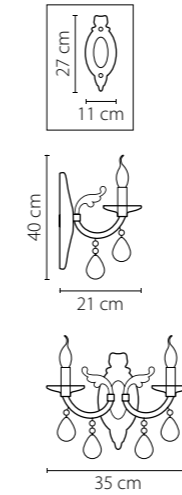

694612
 ЗОЛОТО
 ПРОЗРАЧНЫЙ
 БРА
 1 x E14 max 60W
 1 kg

694622
 ЗОЛОТО
 ПРОЗРАЧНЫЙ
 БРА
 2 x E14 max 60W
 1,8 kg

694624
 ХРОМ
 ПРОЗРАЧНЫЙ
 БРА
 2 x E14 max 60W
 1,8 kg

694082
 ЗОЛОТО
 ПРОЗРАЧНЫЙ
 ЛЮСТРА ПОДВЕСНАЯ
 8 x E14 max 60W
 10 kg

694084
 ХРОМ
 ПРОЗРАЧНЫЙ
 ЛЮСТРА ПОДВЕСНАЯ
 8 x E14 max 60W
 10 kg