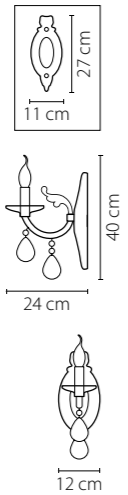

694612
 ЗОЛОТО
 ПРОЗРАЧНЫЙ
 БРА
 1 x E14 max 60W
 1 kg

694622
 ЗОЛОТО
 ПРОЗРАЧНЫЙ
 БРА
 2 x E14 max 60W
 1,8 kg

694624
 ХРОМ
 ПРОЗРАЧНЫЙ
 БРА
 2 x E14 max 60W
 1,8 kg

694082
 ЗОЛОТО
 ПРОЗРАЧНЫЙ
 ЛЮСТРА ПОДВЕСНАЯ
 8 x E14 max 60W
 10 kg

694084
 ХРОМ
 ПРОЗРАЧНЫЙ
 ЛЮСТРА ПОДВЕСНАЯ
 8 x E14 max 60W
 10 kg