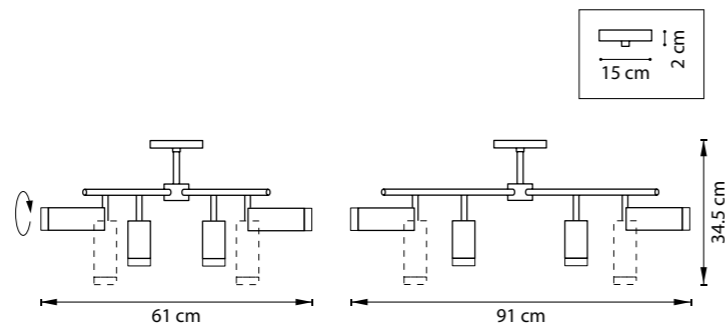

ЛЮСТРА ПОТОЛОЧНАЯ
 LR7283648740,
 LR7283748740
 8 x GU10 max 50W
 4 kg
 LR7283648640,
 LR7283748640
 8 x GU10 max 50W
 3,7 kg

ЛЮСТРА ПОТОЛОЧНАЯ
 LR7283648741,
 LR7283748741
 8 x GU10 max 50W
 4,2 kg
 LR7283648641,
 LR7283748641
 8 x GU10 max 50W
 3,9 kg