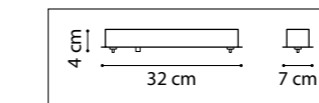

ЧЕРНЫЙ  
БЕЛЫЙ

LR735375

ЧЕРНЫЙ

LR735373362

ЧЕРНЫЙ  
БЕЛЫЙ

LR735372363

ЧЕРНЫЙ  
БЕЛЫЙ

ЛЮСТРА ПОДВЕСНАЯ  
5 x GU10 max 50W  
2,6 kg