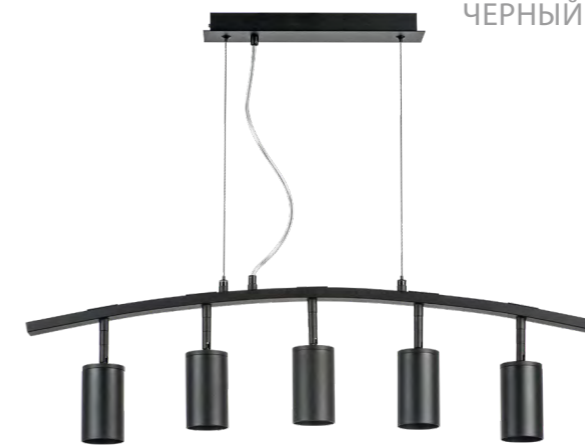

LR735305

ЧЕРНЫЙ  
МЕДЬ

LR735315

ЧЕРНЫЙ  
БРОНЗА

LR735405

ЧЕРНЫЙ  
ЗОЛОТО

ЛЮСТРА ПОДВЕСНАЯ  
LR735305, LR735315  
5 x GU10 max 50W  
2,6 kg  
LR735405  
5 x GU10 max 50W  
2,5 kg

LR735365

ЧЕРНЫЙ  
БЕЛЫЙ

LR735375

ЧЕРНЫЙ

LR735373362

ЧЕРНЫЙ  
БЕЛЫЙ

LR735372363

ЧЕРНЫЙ  
БЕЛЫЙ

ЛЮСТРА ПОДВЕСНАЯ  
5 x GU10 max 50W  
2,6 kg