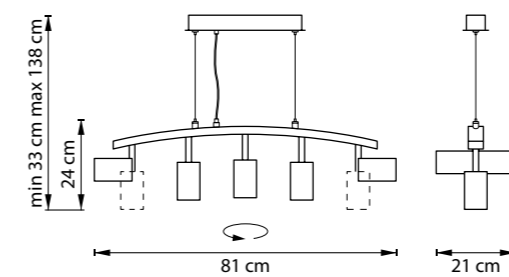

ЧЕРНЫЙ  
БЕЛЫЙ

LR735375

ЧЕРНЫЙ

LR735373362

ЧЕРНЫЙ  
БЕЛЫЙ

LR735372363

ЧЕРНЫЙ  
БЕЛЫЙ

ЛЮСТРА ПОДВЕСНАЯ  
5 x GU10 max 50W  
2,6 kg