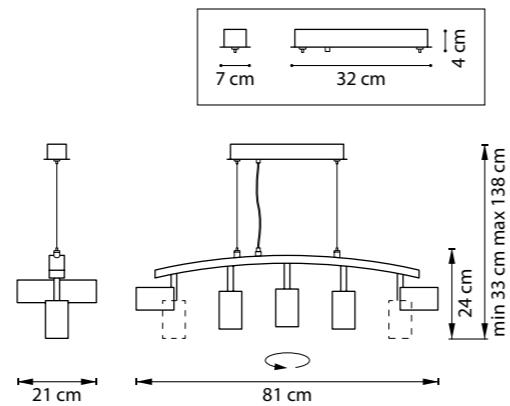

LR735305

ЧЕРНЫЙ  
МЕДЬ

LR735315

ЧЕРНЫЙ  
БРОНЗА

LR735405

ЧЕРНЫЙ  
ЗОЛОТО

ЛЮСТРА ПОДВЕСНАЯ  
LR735305, LR735315  
5 x GU10 max 50W  
2,6 kg  
LR735405  
5 x GU10 max 50W  
2,5 kg

LR735365

ЧЕРНЫЙ  
БЕЛЫЙ

LR735375

ЧЕРНЫЙ

LR735373362

ЧЕРНЫЙ  
БЕЛЫЙ

LR735372363

ЧЕРНЫЙ  
БЕЛЫЙ

ЛЮСТРА ПОДВЕСНАЯ  
5 x GU10 max 50W  
2,6 kg