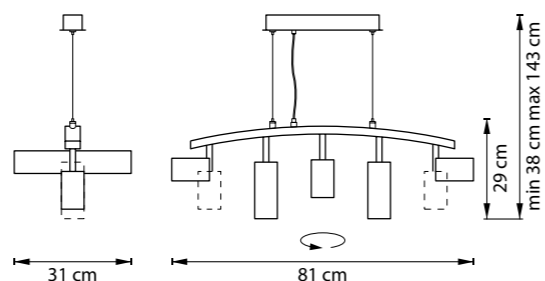

ЛЮСТРА ПОДВЕСНАЯ
LR735363862,
LR735373862
5 x GU10 max 50W
2,7 kg
LR735363872,
LR735373872
5 x GU10 max 50W
2,9 kg

ЛЮСТРА ПОДВЕСНАЯ
LR7353638620,
LR7353738620
5 x GU10 max 50W
2,8 kg
LR7353638720,
LR7353738720
5 x GU10 max 50W
3 kg