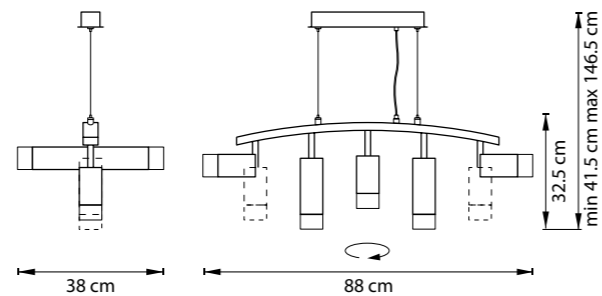

ЛЮСТРА ПОДВЕСНАЯ
LR7353638621,
LR7353738621
5 x GU10 max 50W
3 kg
LR7353638721,
LR7353738721
5 x GU10 max 50W
3,1 kg

ЛЮСТРА ПОДВЕСНАЯ
LR735362863,
LR735372863
5 x GU10 max 50W
2,8 kg
LR735362873,
LR735372873
5 x GU10 max 50W
3 kg