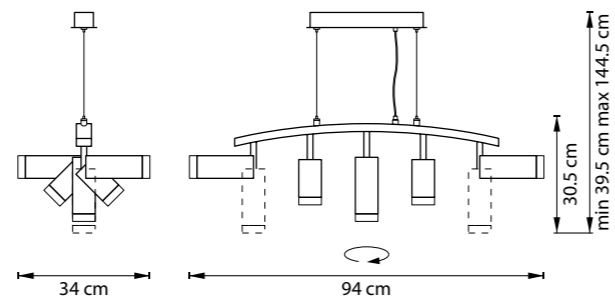

ЛЮСТРА ПОДВЕСНАЯ
LR7353628630,
LR7353728630
5 x GU10 max 50W
2,9 kg
LR7353628730,
LR7353728730
5 x GU10 max 50W
3,1 kg

ЛЮСТРА ПОДВЕСНАЯ
LR7353628631,
LR7353728631
5 x GU10 max 50W
3 kg
LR7353628731,
LR7353728731
5 x GU10 max 50W
3,2 kg