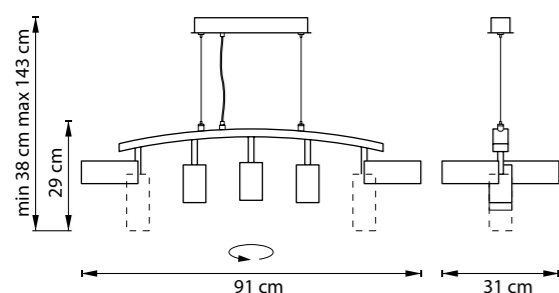

LR7358723630

ЧЕРНЫЙ
БЕЛЫЙ

LR7358723631

ЧЕРНЫЙ
БЕЛЫЙ

ЛЮСТРА ПОДВЕСНАЯ
LR735862373
5 x GU10 max 50W
2,7 kg
LR735872363
5 x GU10 max 50W
2,9 kg

ЛЮСТРА ПОДВЕСНАЯ
LR7358623730
5 x GU10 max 50W
2,8 kg
LR7358723630
5 x GU10 max 50W
3 kg