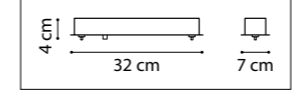

LR7358723630

ЧЕРНЫЙ
БЕЛЫЙ

LR7358723631

ЧЕРНЫЙ
БЕЛЫЙ

ЛЮСТРА ПОДВЕСНАЯ
LR735862373
5 x GU10 max 50W
2,7 kg
LR735872363
5 x GU10 max 50W
2,9 kg

ЛЮСТРА ПОДВЕСНАЯ
LR7358623730
5 x GU10 max 50W
2,8 kg
LR7358723630
5 x GU10 max 50W
3 kg