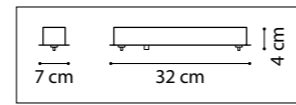

LR7358723630

ЧЕРНЫЙ
БЕЛЫЙ

LR7358723631

ЧЕРНЫЙ
БЕЛЫЙ

ЛЮСТРА ПОДВЕСНАЯ
LR735862373
5 x GU10 max 50W
2,7 kg
LR735872363
5 x GU10 max 50W
2,9 kg

ЛЮСТРА ПОДВЕСНАЯ
LR7358623730
5 x GU10 max 50W
2,8 kg
LR7358723630
5 x GU10 max 50W
3 kg