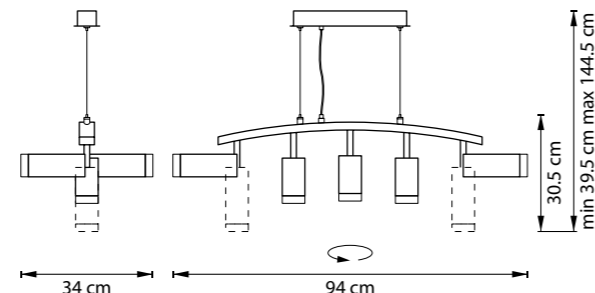

LR7358723630

ЧЕРНЫЙ
БЕЛЫЙ

LR7358723631

ЧЕРНЫЙ
БЕЛЫЙ

ЛЮСТРА ПОДВЕСНАЯ
LR735862373
5 x GU10 max 50W
2,7 kg
LR735872363
5 x GU10 max 50W
2,9 kg

ЛЮСТРА ПОДВЕСНАЯ
LR7358623730
5 x GU10 max 50W
2,8 kg
LR7358723630
5 x GU10 max 50W
3 kg

ЛЮСТРА ПОДВЕСНАЯ
LR7358623731
5 x GU10 max 50W
3 kg
LR7358723631
5 x GU10 max 50W
3,1 kg