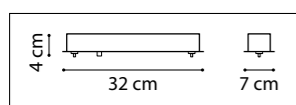

LR7358723630

ЧЕРНЫЙ
БЕЛЫЙ

LR7358723631

ЧЕРНЫЙ
БЕЛЫЙ

ЛЮСТРА ПОДВЕСНАЯ
LR735862373
5 x GU10 max 50W
2,7 kg
LR735872363
5 x GU10 max 50W
2,9 kg

ЛЮСТРА ПОДВЕСНАЯ
LR7358623730
5 x GU10 max 50W
2,8 kg
LR7358723630
5 x GU10 max 50W
3 kg