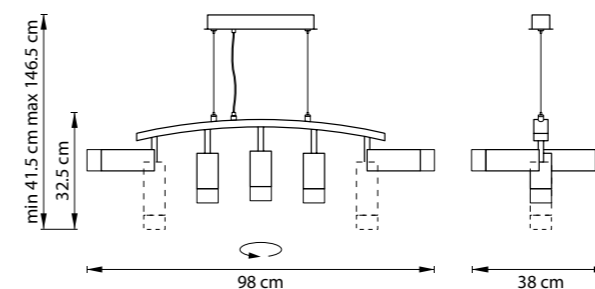

LR7358723630

ЧЕРНЫЙ
БЕЛЫЙ

LR7358723631

ЧЕРНЫЙ
БЕЛЫЙ

ЛЮСТРА ПОДВЕСНАЯ
LR735862373
5 x GU10 max 50W
2,7 kg
LR735872363
5 x GU10 max 50W
2,9 kg

ЛЮСТРА ПОДВЕСНАЯ
LR7358623730
5 x GU10 max 50W
2,8 kg
LR7358723630
5 x GU10 max 50W
3 kg

ЛЮСТРА ПОДВЕСНАЯ
LR7358623731
5 x GU10 max 50W
3 kg
LR7358723631
5 x GU10 max 50W
3,1 kg