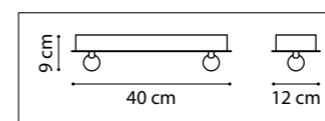

AGAVE

712162  
ШАМПАНЬ  
ПРОЗРАЧНЫЙ

712164  
СЕРЕБРО С ПАТИНОЙ  
ПРОЗРАЧНЫЙ

ЛЮСТРА ПОДВЕСНАЯ  
6 x E27 max 40W  
10,5 kg