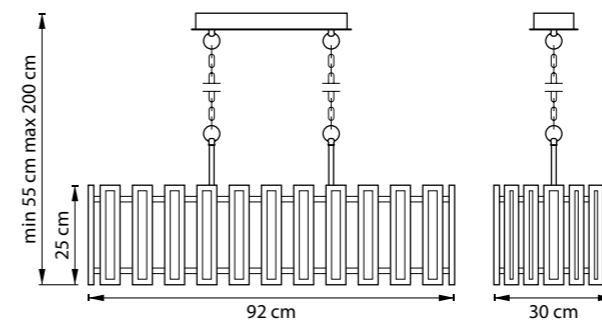

AGAVE

712162  
ШАМПАНЬ  
ПРОЗРАЧНЫЙ

712164  
СЕРЕБРО С ПАТИНОЙ  
ПРОЗРАЧНЫЙ

ЛЮСТРА ПОДВЕСНАЯ  
6 x E27 max 40W  
10,5 kg