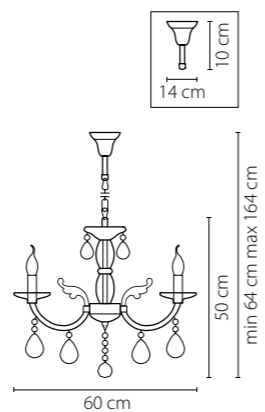

694061  
 БРОНЗА  
 ПРОЗРАЧНЫЙ  
 ЛЮСТРА ПОДВЕСНАЯ  
 6 x E14 max 60W  
 7,6 kg

694621  
 БРОНЗА  
 ПРОЗРАЧНЫЙ  
 БРА  
 2 x E14 max 60W  
 1,8 kg

694611  
 БРОНЗА  
 ПРОЗРАЧНЫЙ  
 БРА  
 1 x E14 max 60W  
 1 kg

694081  
 БРОНЗА  
 ПРОЗРАЧНЫЙ  
 ЛЮСТРА ПОДВЕСНАЯ  
 8 x E14 max 60W  
 10 kg