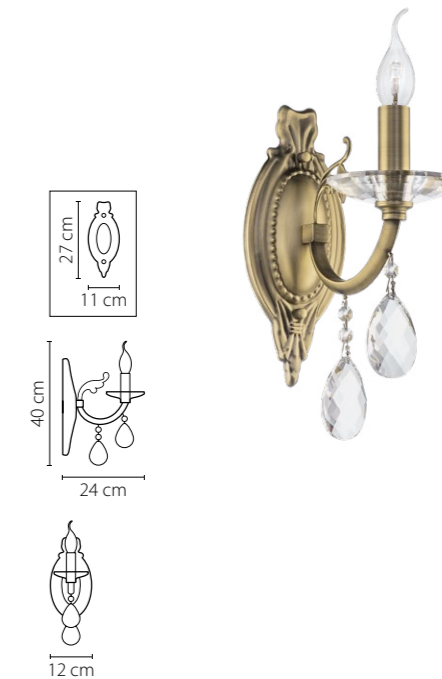

694061  
 БРОНЗА  
 ПРОЗРАЧНЫЙ  
 ЛЮСТРА ПОДВЕСНАЯ  
 6 x E14 max 60W  
 7,6 kg

694621  
 БРОНЗА  
 ПРОЗРАЧНЫЙ  
 БРА  
 2 x E14 max 60W  
 1,8 kg

694611  
 БРОНЗА  
 ПРОЗРАЧНЫЙ  
 БРА  
 1 x E14 max 60W  
 1 kg

694081  
 БРОНЗА  
 ПРОЗРАЧНЫЙ  
 ЛЮСТРА ПОДВЕСНАЯ  
 8 x E14 max 60W  
 10 kg