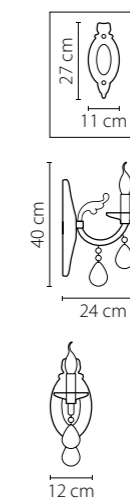

694061  
 БРОНЗА  
 ПРОЗРАЧНЫЙ  
 ЛЮСТРА ПОДВЕСНАЯ  
 6 x E14 max 60W  
 7,6 kg

694621  
 БРОНЗА  
 ПРОЗРАЧНЫЙ  
 БРА  
 2 x E14 max 60W  
 1,8 kg

694611  
 БРОНЗА  
 ПРОЗРАЧНЫЙ  
 БРА  
 1 x E14 max 60W  
 1 kg

694081  
 БРОНЗА  
 ПРОЗРАЧНЫЙ  
 ЛЮСТРА ПОДВЕСНАЯ  
 8 x E14 max 60W  
 10 kg