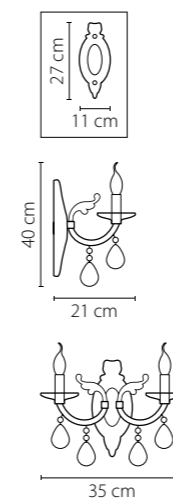

694061  
 БРОНЗА  
 ПРОЗРАЧНЫЙ  
 ЛЮСТРА ПОДВЕСНАЯ  
 6 x E14 max 60W  
 7,6 kg

694621  
 БРОНЗА  
 ПРОЗРАЧНЫЙ  
 БРА  
 2 x E14 max 60W  
 1,8 kg

694611  
 БРОНЗА  
 ПРОЗРАЧНЫЙ  
 БРА  
 1 x E14 max 60W  
 1 kg

694081  
 БРОНЗА  
 ПРОЗРАЧНЫЙ  
 ЛЮСТРА ПОДВЕСНАЯ  
 8 x E14 max 60W  
 10 kg