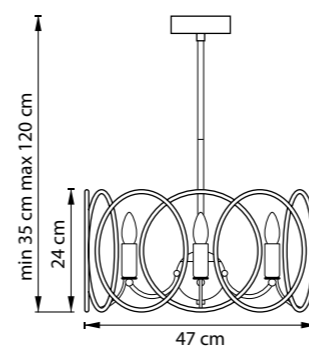

REGOLO

713083  
ХРОМ  
ЗОЛОТО

ЛЮСТРА ПОТОЛОЧНАЯ  
8 x E14 max 40W  
4,6 kg

713623  
ЗОЛОТО  
МАТОВЫЙ БЕЛЫЙ

БРА  
2 x E14 max 40W  
1,3 kg

713053  
ХРОМ  
ЗОЛОТО

ЛЮСТРА ПОТОЛОЧНАЯ  
5 x E14 max 40W  
2,7 kg