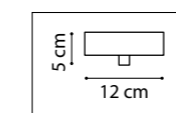

REGOLO

713083  
ХРОМ  
ЗОЛОТО

ЛЮСТРА ПОТОЛОЧНАЯ  
8 x E14 max 40W  
4,6 kg

713623  
ЗОЛОТО  
МАТОВЫЙ БЕЛЫЙ

БРА  
2 x E14 max 40W  
1,3 kg

713053  
ХРОМ  
ЗОЛОТО

ЛЮСТРА ПОТОЛОЧНАЯ  
5 x E14 max 40W  
2,7 kg