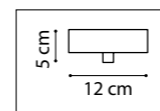

REGOLO

713083  
ХРОМ  
ЗОЛОТО

ЛЮСТРА ПОТОЛОЧНАЯ  
8 x E14 max 40W  
4,6 kg

713623  
ЗОЛОТО  
МАТОВЫЙ БЕЛЫЙ

БРА  
2 x E14 max 40W  
1,3 kg

713053  
ХРОМ  
ЗОЛОТО

ЛЮСТРА ПОТОЛОЧНАЯ  
5 x E14 max 40W  
2,7 kg