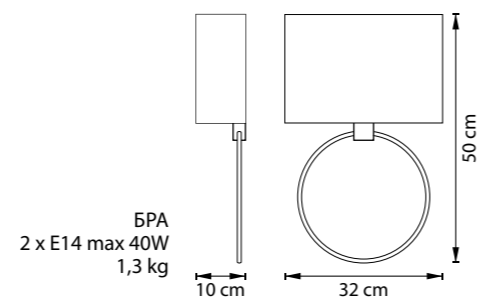

REGOLO

713083  
ХРОМ  
ЗОЛОТО

ЛЮСТРА ПОТОЛОЧНАЯ  
8 x E14 max 40W  
4,6 kg

713623  
ЗОЛОТО  
МАТОВЫЙ БЕЛЫЙ

БРА  
2 x E14 max 40W  
1,3 kg

713053  
ХРОМ  
ЗОЛОТО

ЛЮСТРА ПОТОЛОЧНАЯ  
5 x E14 max 40W  
2,7 kg