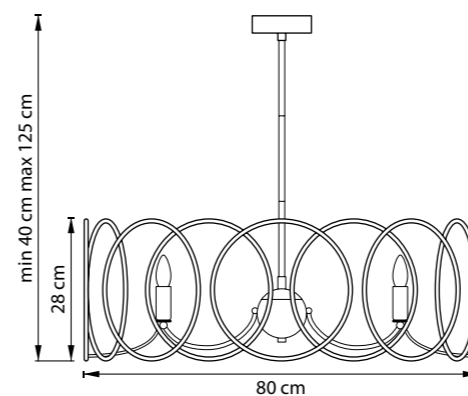

REGOLO

713083  
ХРОМ  
ЗОЛОТО

ЛЮСТРА ПОТОЛОЧНАЯ  
8 x E14 max 40W  
4,6 kg

713623  
ЗОЛОТО  
МАТОВЫЙ БЕЛЫЙ

БРА  
2 x E14 max 40W  
1,3 kg

713053  
ХРОМ  
ЗОЛОТО

ЛЮСТРА ПОТОЛОЧНАЯ  
5 x E14 max 40W  
2,7 kg