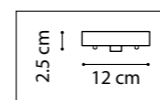

ROMA

718323  
ШАМПАНЬ

718327  
ЧЕРНЫЙ МАТОВЫЙ

ЛЮСТРА ПОТОЛОЧНАЯ  
12 x GU10 LED max 28W  
5,5 kg