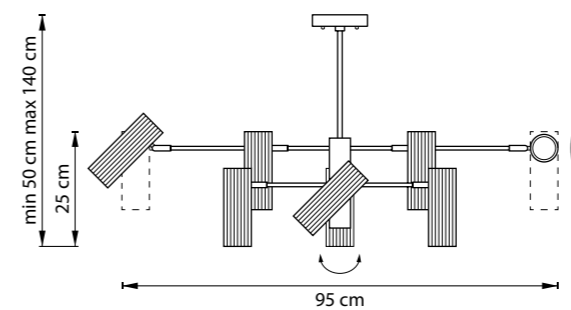

ROMA

718323  
ШАМПАНЬ

718327  
ЧЕРНЫЙ МАТОВЫЙ

ЛЮСТРА ПОТОЛОЧНАЯ  
12 x GU10 LED max 28W  
5,5 kg