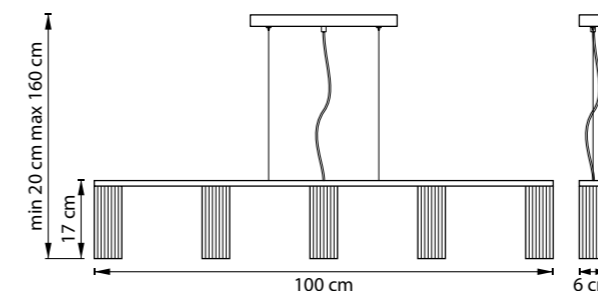

718263
ШАМПАНЬ

718267
ЧЕРНЫЙ МАТОВЫЙ

ЛЮСТРА ПОТОЛОЧНАЯ
6 x GU10 LED max 28W
2,9 kg

718033
ШАМПАНЬ

718037
ЧЕРНЫЙ МАТОВЫЙ

ЛЮСТРА ПОТОЛОЧНАЯ
3 x GU10 LED max 28W
1,1 kg

718133
ШАМПАНЬ

ЛЮСТРА ПОДВЕСНАЯ
13 x GU10 LED max 28W
3,8 kg

718137
ЧЕРНЫЙ МАТОВЫЙ

718053
ШАМПАНЬ

ЛЮСТРА ПОДВЕСНАЯ
5 x GU10 LED max 28W
2,2 kg

718057
ЧЕРНЫЙ МАТОВЫЙ