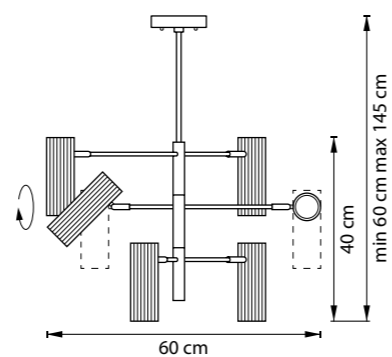

718263
ШАМПАНЬ

718267
ЧЕРНЫЙ МАТОВЫЙ

ЛЮСТРА ПОТОЛОЧНАЯ
6 x GU10 LED max 28W
2,9 kg

718033
ШАМПАНЬ

718037
ЧЕРНЫЙ МАТОВЫЙ

ЛЮСТРА ПОТОЛОЧНАЯ
3 x GU10 LED max 28W
1,1 kg

718133
ШАМПАНЬ

ЛЮСТРА ПОДВЕСНАЯ
13 x GU10 LED max 28W
3,8 kg

718137
ЧЕРНЫЙ МАТОВЫЙ

718053
ШАМПАНЬ

ЛЮСТРА ПОДВЕСНАЯ
5 x GU10 LED max 28W
2,2 kg

718057
ЧЕРНЫЙ МАТОВЫЙ