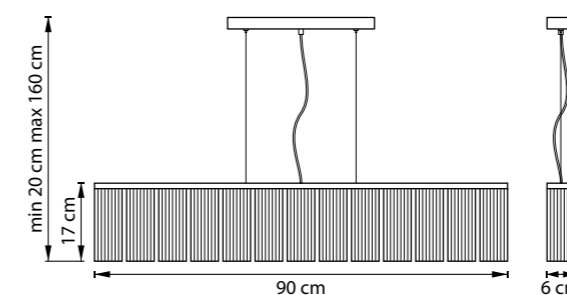

718263
ШАМПАНЬ

718267
ЧЕРНЫЙ МАТОВЫЙ

ЛЮСТРА ПОТОЛОЧНАЯ
6 x GU10 LED max 28W
2,9 kg

718033
ШАМПАНЬ

718037
ЧЕРНЫЙ МАТОВЫЙ

ЛЮСТРА ПОТОЛОЧНАЯ
3 x GU10 LED max 28W
1,1 kg

718133
ШАМПАНЬ

ЛЮСТРА ПОДВЕСНАЯ
13 x GU10 LED max 28W
3,8 kg

718137
ЧЕРНЫЙ МАТОВЫЙ

718053
ШАМПАНЬ

ЛЮСТРА ПОДВЕСНАЯ
5 x GU10 LED max 28W
2,2 kg

718057
ЧЕРНЫЙ МАТОВЫЙ