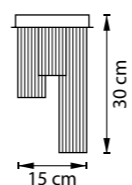

718263
ШАМПАНЬ

718267
ЧЕРНЫЙ МАТОВЫЙ

ЛЮСТРА ПОТОЛОЧНАЯ
6 x GU10 LED max 28W
2,9 kg

718033
ШАМПАНЬ

718037
ЧЕРНЫЙ МАТОВЫЙ

ЛЮСТРА ПОТОЛОЧНАЯ
3 x GU10 LED max 28W
1,1 kg

718133
ШАМПАНЬ

ЛЮСТРА ПОДВЕСНАЯ
13 x GU10 LED max 28W
3,8 kg