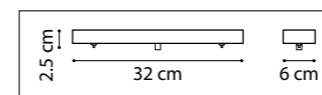

ЛЮСТРА ПОДВЕСНАЯ
5 x GU10 LED max 28W
2,2 kg