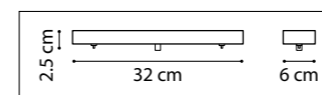

718263
ШАМПАНЬ

718267
ЧЕРНЫЙ МАТОВЫЙ

ЛЮСТРА ПОТОЛОЧНАЯ
6 x GU10 LED max 28W
2,9 kg

718033
ШАМПАНЬ

718037
ЧЕРНЫЙ МАТОВЫЙ

ЛЮСТРА ПОТОЛОЧНАЯ
3 x GU10 LED max 28W
1,1 kg

718133
ШАМПАНЬ

ЛЮСТРА ПОДВЕСНАЯ
13 x GU10 LED max 28W
3,8 kg