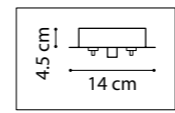

SIENA

720802
ЗОЛОТО
БЕЛЫЙ

720807
ЧЕРНЫЙ
ЗОЛОТО

ЛЮСТРА ПОДВЕСНАЯ
80 x G9 max 40W
23,8 kg