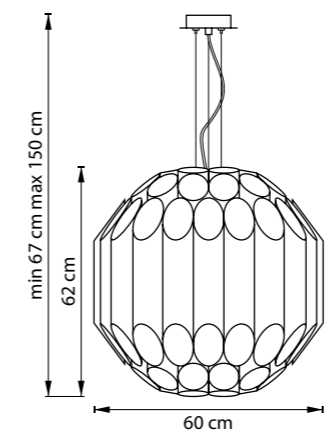

SIENA

720802
ЗОЛОТО
БЕЛЫЙ

720807
ЧЕРНЫЙ
ЗОЛОТО

ЛЮСТРА ПОДВЕСНАЯ
80 x G9 max 40W
23,8 kg