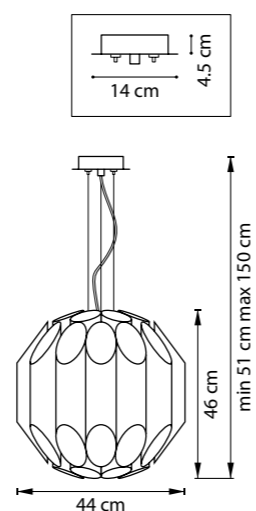

720442
ЗОЛОТО
БЕЛЫЙ

720447
ЧЕРНЫЙ
ЗОЛОТО

720082
ЗОЛОТО
БЕЛЫЙ

720087
ЧЕРНЫЙ
ЗОЛОТО

ЛЮСТРА ПОДВЕСНАЯ
44 x G9 max 40W
12,2 kg

ЛЮСТРА ПОТОЛОЧНАЯ
8 x G9 max 40W
2,4 kg