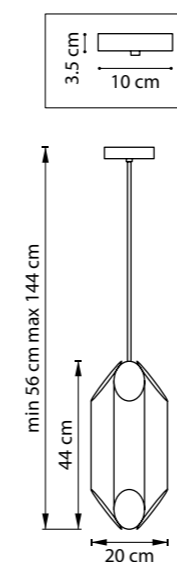

720442
ЗОЛОТО
БЕЛЫЙ

720447
ЧЕРНЫЙ
ЗОЛОТО

720082
ЗОЛОТО
БЕЛЫЙ

720087
ЧЕРНЫЙ
ЗОЛОТО

ЛЮСТРА ПОДВЕСНАЯ
44 x G9 max 40W
12,2 kg

ЛЮСТРА ПОТОЛОЧНАЯ
8 x G9 max 40W
2,4 kg