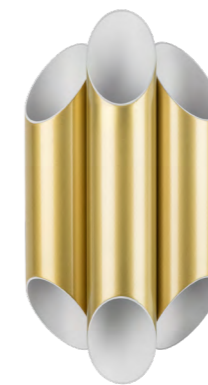

720402  
ЗОЛОТО  
БЕЛЫЙ

720407  
ЧЕРНЫЙ  
ЗОЛОТО

ЛЮСТРА ПОТОЛОЧНАЯ  
40 x G9 max 40W  
10,6 kg

720662  
ЗОЛОТО  
БЕЛЫЙ

720667  
ЧЕРНЫЙ  
ЗОЛОТО

720222  
ЗОЛОТО  
БЕЛЫЙ

720227  
ЧЕРНЫЙ  
ЗОЛОТО

ЛЮСТРА ПОТОЛОЧНАЯ  
22 x G9 max 40W  
5,6 kg

720622  
ЗОЛОТО  
БЕЛЫЙ

720627  
ЧЕРНЫЙ  
ЗОЛОТО