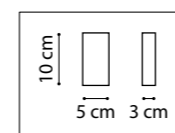

720402  
ЗОЛОТО  
БЕЛЫЙ

720407  
ЧЕРНЫЙ  
ЗОЛОТО

ЛЮСТРА ПОТОЛОЧНАЯ  
40 x G9 max 40W  
10,6 kg

720662  
ЗОЛОТО  
БЕЛЫЙ

720667  
ЧЕРНЫЙ  
ЗОЛОТО

720222  
ЗОЛОТО  
БЕЛЫЙ

720227  
ЧЕРНЫЙ  
ЗОЛОТО

ЛЮСТРА ПОТОЛОЧНАЯ  
22 x G9 max 40W  
5,6 kg