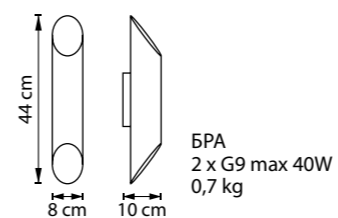

720402  
ЗОЛОТО  
БЕЛЫЙ

720407  
ЧЕРНЫЙ  
ЗОЛОТО

ЛЮСТРА ПОТОЛОЧНАЯ  
40 x G9 max 40W  
10,6 kg

720662  
ЗОЛОТО  
БЕЛЫЙ

720667  
ЧЕРНЫЙ  
ЗОЛОТО

720222  
ЗОЛОТО  
БЕЛЫЙ

720227  
ЧЕРНЫЙ  
ЗОЛОТО

ЛЮСТРА ПОТОЛОЧНАЯ  
22 x G9 max 40W  
5,6 kg