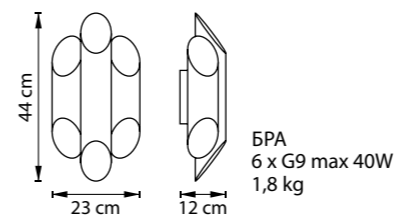

720402  
ЗОЛОТО  
БЕЛЫЙ

720407  
ЧЕРНЫЙ  
ЗОЛОТО

ЛЮСТРА ПОТОЛОЧНАЯ  
40 x G9 max 40W  
10,6 kg

720662  
ЗОЛОТО  
БЕЛЫЙ

720667  
ЧЕРНЫЙ  
ЗОЛОТО

720222  
ЗОЛОТО  
БЕЛЫЙ

720227  
ЧЕРНЫЙ  
ЗОЛОТО

ЛЮСТРА ПОТОЛОЧНАЯ  
22 x G9 max 40W  
5,6 kg