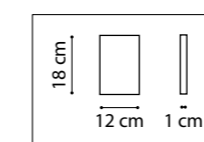

720402  
ЗОЛОТО  
БЕЛЫЙ

720407  
ЧЕРНЫЙ  
ЗОЛОТО

ЛЮСТРА ПОТОЛОЧНАЯ  
40 x G9 max 40W  
10,6 kg

720662  
ЗОЛОТО  
БЕЛЫЙ

720667  
ЧЕРНЫЙ  
ЗОЛОТО

720222  
ЗОЛОТО  
БЕЛЫЙ

720227  
ЧЕРНЫЙ  
ЗОЛОТО

ЛЮСТРА ПОТОЛОЧНАЯ  
22 x G9 max 40W  
5,6 kg