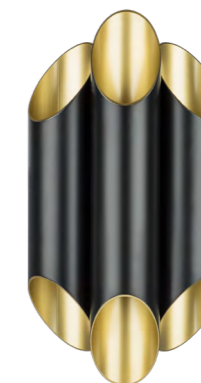

720402  
ЗОЛОТО  
БЕЛЫЙ

720407  
ЧЕРНЫЙ  
ЗОЛОТО

ЛЮСТРА ПОТОЛОЧНАЯ  
40 x G9 max 40W  
10,6 kg

720662  
ЗОЛОТО  
БЕЛЫЙ

720667  
ЧЕРНЫЙ  
ЗОЛОТО

720222  
ЗОЛОТО  
БЕЛЫЙ

720227  
ЧЕРНЫЙ  
ЗОЛОТО

ЛЮСТРА ПОТОЛОЧНАЯ  
22 x G9 max 40W  
5,6 kg

720622  
ЗОЛОТО  
БЕЛЫЙ

720627  
ЧЕРНЫЙ  
ЗОЛОТО