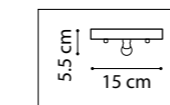

FIRENZE

725163
СОСТАРЕННОЕ ЗОЛОТО

ЛЮСТРА ПОТОЛОЧНАЯ
6 x E14 max 40W
4,9 kg