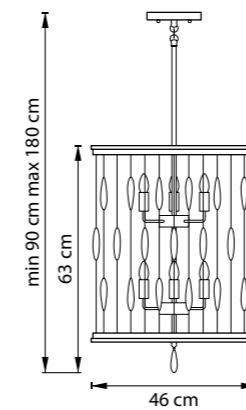

FIRENZE

725163
СОСТАРЕННОЕ ЗОЛОТО

ЛЮСТРА ПОТОЛОЧНАЯ
6 x E14 max 40W
4,9 kg