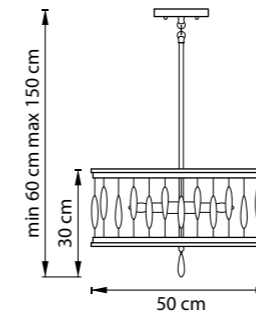

725263
СОСТАРЕННОЕ ЗОЛОТО

725523
СОСТАРЕННОЕ ЗОЛОТО

725143
СОСТАРЕННОЕ ЗОЛОТО

ЛЮСТРА ПОТОЛОЧНАЯ
4 x E14 max 40W
4 kg

725113
СОСТАРЕННОЕ ЗОЛОТО

ЛЮСТРА ПОТОЛОЧНАЯ
1 x E14 max 40W
1,4 kg