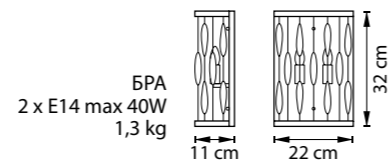

725263
СОСТАРЕННОЕ ЗОЛОТО

725523
СОСТАРЕННОЕ ЗОЛОТО

725143
СОСТАРЕННОЕ ЗОЛОТО

ЛЮСТРА ПОТОЛОЧНАЯ
4 x E14 max 40W
4 kg

725113
СОСТАРЕННОЕ ЗОЛОТО

ЛЮСТРА ПОТОЛОЧНАЯ
1 x E14 max 40W
1,4 kg