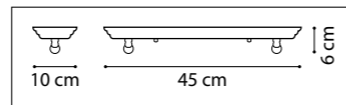

725263
СОСТАРЕННОЕ ЗОЛОТО

725523
СОСТАРЕННОЕ ЗОЛОТО

725143
СОСТАРЕННОЕ ЗОЛОТО

ЛЮСТРА ПОТОЛОЧНАЯ
4 x E14 max 40W
4 kg

725113
СОСТАРЕННОЕ ЗОЛОТО

ЛЮСТРА ПОТОЛОЧНАЯ
1 x E14 max 40W
1,4 kg