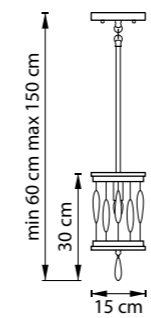

725263
СОСТАРЕННОЕ ЗОЛОТО

725523
СОСТАРЕННОЕ ЗОЛОТО

725143
СОСТАРЕННОЕ ЗОЛОТО

ЛЮСТРА ПОТОЛОЧНАЯ
4 x E14 max 40W
4 kg

725113
СОСТАРЕННОЕ ЗОЛОТО

ЛЮСТРА ПОТОЛОЧНАЯ
1 x E14 max 40W
1,4 kg