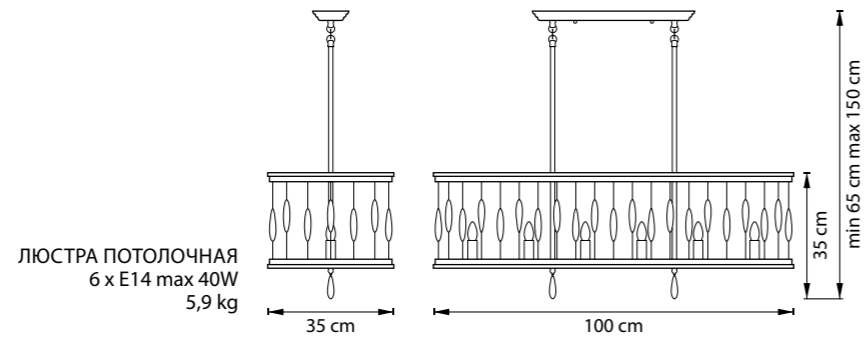

725263
СОСТАРЕННОЕ ЗОЛОТО

725523
СОСТАРЕННОЕ ЗОЛОТО

725143
СОСТАРЕННОЕ ЗОЛОТО

ЛЮСТРА ПОТОЛОЧНАЯ
4 x E14 max 40W
4 kg

725113
СОСТАРЕННОЕ ЗОЛОТО

ЛЮСТРА ПОТОЛОЧНАЯ
1 x E14 max 40W
1,4 kg