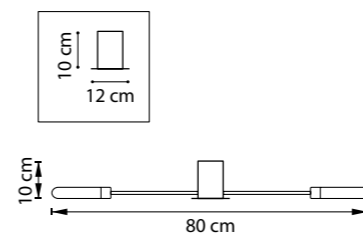

RAGNO

732123
ШАМПАНЬ
БЕЛЫЙ МАТОВЫЙ

732127
ЧЕРНЫЙ
БЕЛЫЙ МАТОВЫЙ

ЛЮСТРА ПОТОЛОЧНАЯ
12 x G9 LED 5W
1,6 kg

732183
ШАМПАНЬ
БЕЛЫЙ МАТОВЫЙ

732187
ЧЕРНЫЙ
БЕЛЫЙ МАТОВЫЙ

ЛЮСТРА ПОТОЛОЧНАЯ
18 x G9 LED 5W
2,3 kg