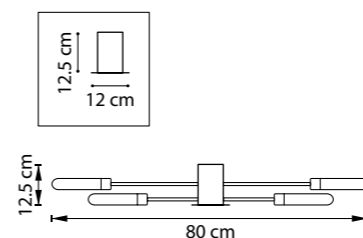

RAGNO

732123
ШАМПАНЬ
БЕЛЫЙ МАТОВЫЙ

732127
ЧЕРНЫЙ
БЕЛЫЙ МАТОВЫЙ

ЛЮСТРА ПОТОЛОЧНАЯ
12 x G9 LED 5W
1,6 kg

732183
ШАМПАНЬ
БЕЛЫЙ МАТОВЫЙ

732187
ЧЕРНЫЙ
БЕЛЫЙ МАТОВЫЙ

ЛЮСТРА ПОТОЛОЧНАЯ
18 x G9 LED 5W
2,3 kg