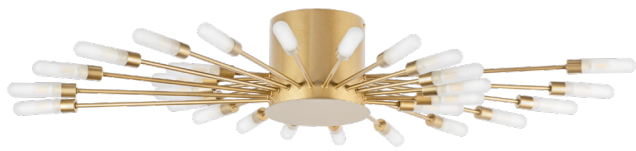

732203
ШАМПАНЬ
БЕЛЫЙ МАТОВЫЙ

ЛЮСТРА ПОТОЛОЧНАЯ
20 x G9 LED 5W
2,7 kg

732207
ЧЕРНЫЙ
БЕЛЫЙ МАТОВЫЙ

732287
ЧЕРНЫЙ
БЕЛЫЙ МАТОВЫЙ

ЛЮСТРА ПОТОЛОЧНАЯ
28 x G9 LED 5W
4,2 kg

732283
ШАМПАНЬ
БЕЛЫЙ МАТОВЫЙ

ЛЮСТРА ПОДВЕСНАЯ
6 x E14 max 40W
2,6 kg

732167
ЧЕРНЫЙ
НИКЕЛЬ

БРА
2 x E14 max 40W
0,6 kg

732527
ЧЕРНЫЙ
НИКЕЛЬ