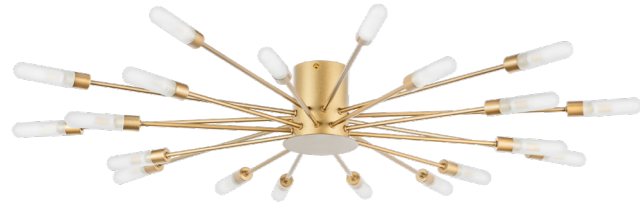

732203
ШАМПАНЬ
БЕЛЫЙ МАТОВЫЙ

ЛЮСТРА ПОТОЛОЧНАЯ
20 x G9 LED 5W
2,7 kg

732207
ЧЕРНЫЙ
БЕЛЫЙ МАТОВЫЙ

732287
ЧЕРНЫЙ
БЕЛЫЙ МАТОВЫЙ

ЛЮСТРА ПОТОЛОЧНАЯ
28 x G9 LED 5W
4,2 kg

732283
ШАМПАНЬ
БЕЛЫЙ МАТОВЫЙ

ЛЮСТРА ПОДВЕСНАЯ
6 x E14 max 40W
2,6 kg

732167
ЧЕРНЫЙ
НИКЕЛЬ

БРА
2 x E14 max 40W
0,6 kg

732527
ЧЕРНЫЙ
НИКЕЛЬ