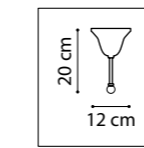

732203
ШАМПАНЬ
БЕЛЫЙ МАТОВЫЙ

ЛЮСТРА ПОТОЛОЧНАЯ
20 x G9 LED 5W
2,7 kg

732207
ЧЕРНЫЙ
БЕЛЫЙ МАТОВЫЙ

732287
ЧЕРНЫЙ
БЕЛЫЙ МАТОВЫЙ

ЛЮСТРА ПОТОЛОЧНАЯ
28 x G9 LED 5W
4,2 kg

732283
ШАМПАНЬ
БЕЛЫЙ МАТОВЫЙ

ЛЮСТРА ПОДВЕСНАЯ
6 x E14 max 40W
2,6 kg