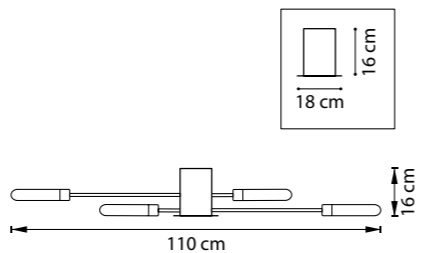

732203
ШАМПАНЬ
БЕЛЫЙ МАТОВЫЙ

ЛЮСТРА ПОТОЛОЧНАЯ
20 x G9 LED 5W
2,7 kg

732207
ЧЕРНЫЙ
БЕЛЫЙ МАТОВЫЙ

732287
ЧЕРНЫЙ
БЕЛЫЙ МАТОВЫЙ

ЛЮСТРА ПОТОЛОЧНАЯ
28 x G9 LED 5W
4,2 kg

732283
ШАМПАНЬ
БЕЛЫЙ МАТОВЫЙ

ЛЮСТРА ПОДВЕСНАЯ
6 x E14 max 40W
2,6 kg