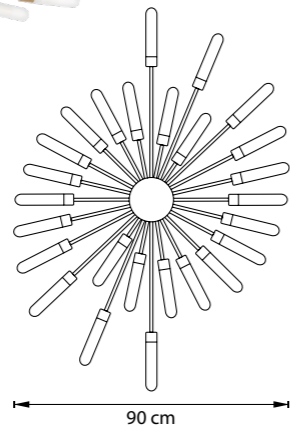

732203
ШАМПАНЬ
БЕЛЫЙ МАТОВЫЙ

ЛЮСТРА ПОТОЛОЧНАЯ
20 x G9 LED 5W
2,7 kg

732207
ЧЕРНЫЙ
БЕЛЫЙ МАТОВЫЙ

732287
ЧЕРНЫЙ
БЕЛЫЙ МАТОВЫЙ

ЛЮСТРА ПОТОЛОЧНАЯ
28 x G9 LED 5W
4,2 kg

732283
ШАМПАНЬ
БЕЛЫЙ МАТОВЫЙ

ЛЮСТРА ПОДВЕСНАЯ
6 x E14 max 40W
2,6 kg

732167
ЧЕРНЫЙ
НИКЕЛЬ

БРА
2 x E14 max 40W
0,6 kg

732527
ЧЕРНЫЙ
НИКЕЛЬ