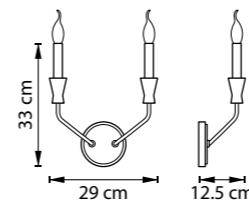

732203
ШАМПАНЬ
БЕЛЫЙ МАТОВЫЙ

ЛЮСТРА ПОТОЛОЧНАЯ
20 x G9 LED 5W
2,7 kg

732207
ЧЕРНЫЙ
БЕЛЫЙ МАТОВЫЙ

732287
ЧЕРНЫЙ
БЕЛЫЙ МАТОВЫЙ

ЛЮСТРА ПОТОЛОЧНАЯ
28 x G9 LED 5W
4,2 kg

732283
ШАМПАНЬ
БЕЛЫЙ МАТОВЫЙ

ЛЮСТРА ПОДВЕСНАЯ
6 x E14 max 40W
2,6 kg

732167
ЧЕРНЫЙ
НИКЕЛЬ

БРА
2 x E14 max 40W
0,6 kg

732527
ЧЕРНЫЙ
НИКЕЛЬ