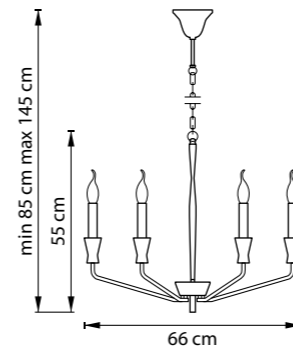

732203
ШАМПАНЬ
БЕЛЫЙ МАТОВЫЙ

ЛЮСТРА ПОТОЛОЧНАЯ
20 x G9 LED 5W
2,7 kg

732207
ЧЕРНЫЙ
БЕЛЫЙ МАТОВЫЙ

732287
ЧЕРНЫЙ
БЕЛЫЙ МАТОВЫЙ

ЛЮСТРА ПОТОЛОЧНАЯ
28 x G9 LED 5W
4,2 kg

732283
ШАМПАНЬ
БЕЛЫЙ МАТОВЫЙ

ЛЮСТРА ПОДВЕСНАЯ
6 x E14 max 40W
2,6 kg

732167
ЧЕРНЫЙ
НИКЕЛЬ

БРА
2 x E14 max 40W
0,6 kg

732527
ЧЕРНЫЙ
НИКЕЛЬ