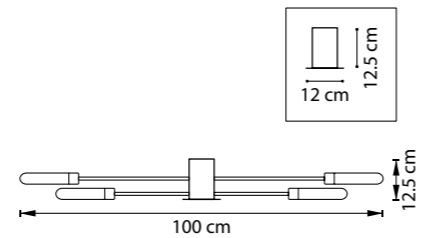

732203
ШАМПАНЬ
БЕЛЫЙ МАТОВЫЙ

ЛЮСТРА ПОТОЛОЧНАЯ
20 x G9 LED 5W
2,7 kg

732207
ЧЕРНЫЙ
БЕЛЫЙ МАТОВЫЙ

732287
ЧЕРНЫЙ
БЕЛЫЙ МАТОВЫЙ

ЛЮСТРА ПОТОЛОЧНАЯ
28 x G9 LED 5W
4,2 kg

732283
ШАМПАНЬ
БЕЛЫЙ МАТОВЫЙ

ЛЮСТРА ПОДВЕСНАЯ
6 x E14 max 40W
2,6 kg