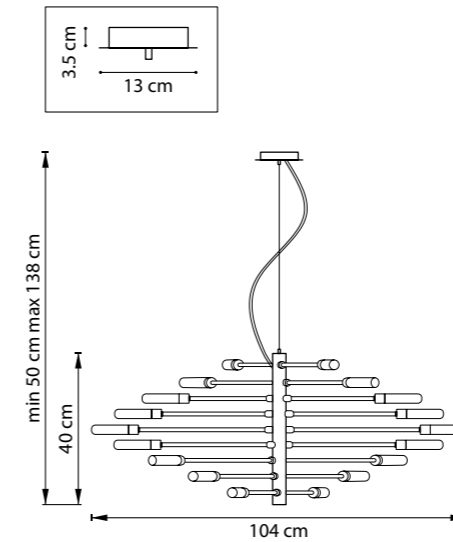

ЛЮСТРА ПОДВЕСНАЯ  
18 x G9 max 40W  
3,5 kg

733127  
ЧЕРНЫЙ МАТОВЫЙ  
БЕЛЫЙ МАТОВЫЙ

ЛЮСТРА ПОДВЕСНАЯ  
12 x G9 max 40W  
2,2 kg