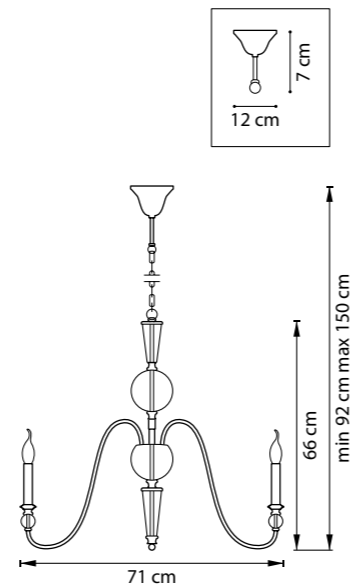

733513  
ЗОЛОТО

733517  
ЧЕРНЫЙ МАТОВЫЙ

732067  
ЧЕРНЫЙ

ЛЮСТРА ПОДВЕСНАЯ  
6 x E14 max 40W  
7,7 kg

733247  
ЧЕРНЫЙ МАТОВЫЙ  
БЕЛЫЙ МАТОВЫЙ

ЛЮСТРА ПОДВЕСНАЯ  
24 x G9 max 40W  
4,8 kg

733187  
ЧЕРНЫЙ МАТОВЫЙ  
БЕЛЫЙ МАТОВЫЙ

ЛЮСТРА ПОДВЕСНАЯ  
18 x G9 max 40W  
3,5 kg

733127  
ЧЕРНЫЙ МАТОВЫЙ  
БЕЛЫЙ МАТОВЫЙ

ЛЮСТРА ПОДВЕСНАЯ  
12 x G9 max 40W  
2,2 kg