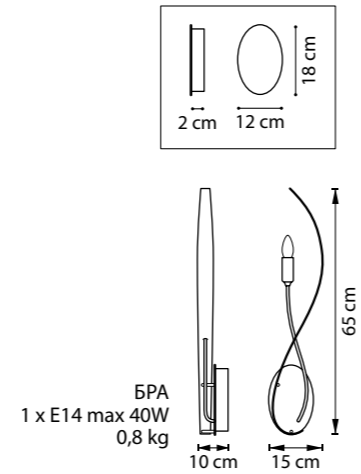

733517
ЧЕРНЫЙ МАТОВЫЙ