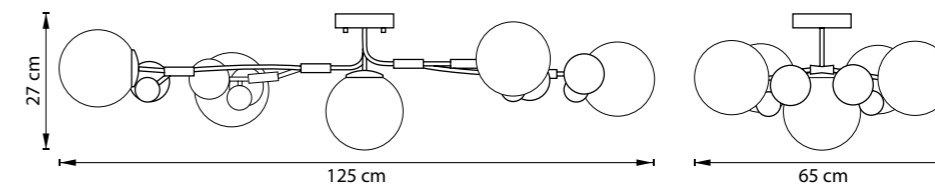

CROCO

815553
ЗОЛОТО
МАТОВЫЙ БЕЛЫЙ

815557
ЧЕРНЫЙ МАТОВЫЙ
МАТОВЫЙ БЕЛЫЙ

ЛЮСТРА ПОТОЛОЧНАЯ
5 x G9 LED 5W
3,2 kg