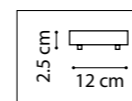

CROCO

815553
ЗОЛОТО
МАТОВЫЙ БЕЛЫЙ

815557
ЧЕРНЫЙ МАТОВЫЙ
МАТОВЫЙ БЕЛЫЙ

ЛЮСТРА ПОТОЛОЧНАЯ
5 x G9 LED 5W
3,2 kg