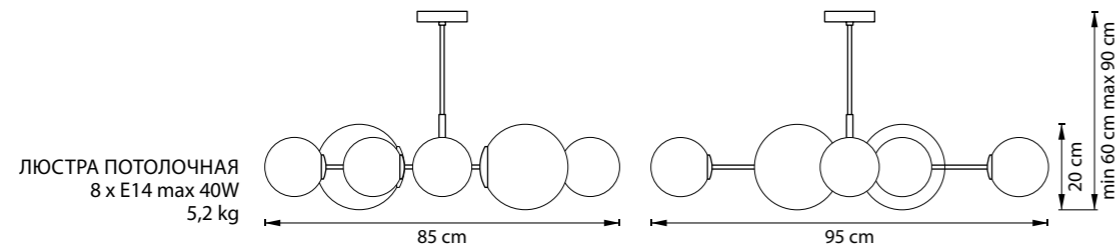

815480
 ЧЕРНЫЙ МАТОВЫЙ
 ЗОЛОТО
 МАТОВЫЙ БЕЛЫЙ

ЛЮСТРА ПОТОЛОЧНАЯ
 8 x E14 max 40W
 5,2 kg

815380
 ЧЕРНЫЙ МАТОВЫЙ
 ЗОЛОТО
 МАТОВЫЙ БЕЛЫЙ

ЛЮСТРА ПОТОЛОЧНАЯ
 8 x E14 max 40W
 5,7 kg

815460
 ЧЕРНЫЙ МАТОВЫЙ
 ЗОЛОТО
 МАТОВЫЙ БЕЛЫЙ

ЛЮСТРА ПОТОЛОЧНАЯ
 6 x E14 max 40W
 4,2 kg

815620
 ЧЕРНЫЙ МАТОВЫЙ
 ЗОЛОТО
 МАТОВЫЙ БЕЛЫЙ

БРА
 2 x E14 max 40W
 1,6 kg