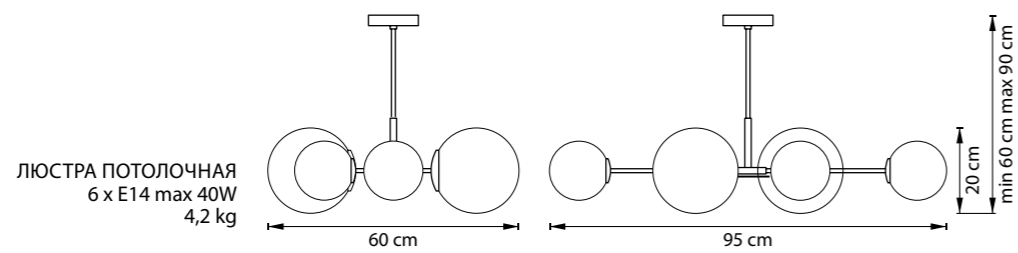

815480
 ЧЕРНЫЙ МАТОВЫЙ
 ЗОЛОТО
 МАТОВЫЙ БЕЛЫЙ

ЛЮСТРА ПОТОЛОЧНАЯ
 8 x E14 max 40W
 5,2 kg

815380
 ЧЕРНЫЙ МАТОВЫЙ
 ЗОЛОТО
 МАТОВЫЙ БЕЛЫЙ

ЛЮСТРА ПОТОЛОЧНАЯ
 8 x E14 max 40W
 5,7 kg

815460
 ЧЕРНЫЙ МАТОВЫЙ
 ЗОЛОТО
 МАТОВЫЙ БЕЛЫЙ

ЛЮСТРА ПОТОЛОЧНАЯ
 6 x E14 max 40W
 4,2 kg

815620
 ЧЕРНЫЙ МАТОВЫЙ
 ЗОЛОТО
 МАТОВЫЙ БЕЛЫЙ

БРА
 2 x E14 max 40W
 1,6 kg