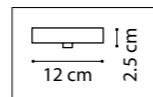

815480
 ЧЕРНЫЙ МАТОВЫЙ
 ЗОЛОТО
 МАТОВЫЙ БЕЛЫЙ

ЛЮСТРА ПОТОЛОЧНАЯ
 8 x E14 max 40W
 5,2 kg

815380
 ЧЕРНЫЙ МАТОВЫЙ
 ЗОЛОТО
 МАТОВЫЙ БЕЛЫЙ

ЛЮСТРА ПОТОЛОЧНАЯ
 8 x E14 max 40W
 5,7 kg

815460
 ЧЕРНЫЙ МАТОВЫЙ
 ЗОЛОТО
 МАТОВЫЙ БЕЛЫЙ