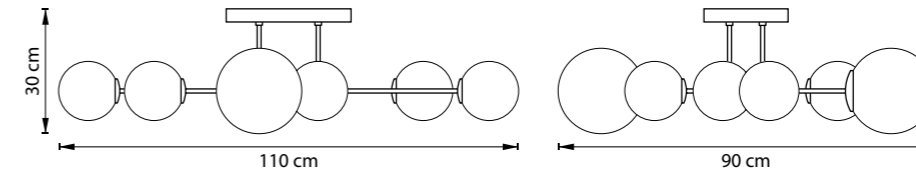

815480
 ЧЕРНЫЙ МАТОВЫЙ
 ЗОЛОТО
 МАТОВЫЙ БЕЛЫЙ

ЛЮСТРА ПОТОЛОЧНАЯ
 8 x E14 max 40W
 5,2 kg

815380
 ЧЕРНЫЙ МАТОВЫЙ
 ЗОЛОТО
 МАТОВЫЙ БЕЛЫЙ

ЛЮСТРА ПОТОЛОЧНАЯ
 8 x E14 max 40W
 5,7 kg

815460
 ЧЕРНЫЙ МАТОВЫЙ
 ЗОЛОТО
 МАТОВЫЙ БЕЛЫЙ

ЛЮСТРА ПОТОЛОЧНАЯ
 6 x E14 max 40W
 4,2 kg

815620
 ЧЕРНЫЙ МАТОВЫЙ
 ЗОЛОТО
 МАТОВЫЙ БЕЛЫЙ

БРА
 2 x E14 max 40W
 1,6 kg