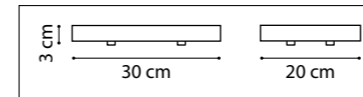

815480
 ЧЕРНЫЙ МАТОВЫЙ
 ЗОЛОТО
 МАТОВЫЙ БЕЛЫЙ

ЛЮСТРА ПОТОЛОЧНАЯ
 8 x E14 max 40W
 5,2 kg

815380
 ЧЕРНЫЙ МАТОВЫЙ
 ЗОЛОТО
 МАТОВЫЙ БЕЛЫЙ

ЛЮСТРА ПОТОЛОЧНАЯ
 8 x E14 max 40W
 5,7 kg

815460
 ЧЕРНЫЙ МАТОВЫЙ
 ЗОЛОТО
 МАТОВЫЙ БЕЛЫЙ