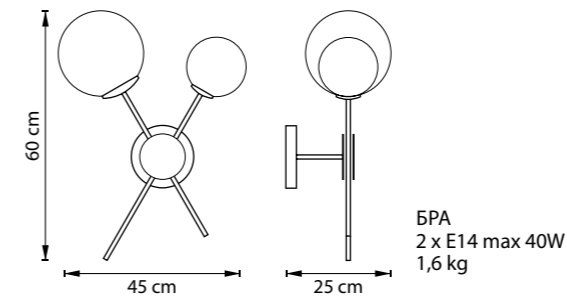

815480
 ЧЕРНЫЙ МАТОВЫЙ
 ЗОЛОТО
 МАТОВЫЙ БЕЛЫЙ

ЛЮСТРА ПОТОЛОЧНАЯ
 8 x E14 max 40W
 5,2 kg

815380
 ЧЕРНЫЙ МАТОВЫЙ
 ЗОЛОТО
 МАТОВЫЙ БЕЛЫЙ

ЛЮСТРА ПОТОЛОЧНАЯ
 8 x E14 max 40W
 5,7 kg

815460
 ЧЕРНЫЙ МАТОВЫЙ
 ЗОЛОТО
 МАТОВЫЙ БЕЛЫЙ

ЛЮСТРА ПОТОЛОЧНАЯ
 6 x E14 max 40W
 4,2 kg

815620
 ЧЕРНЫЙ МАТОВЫЙ
 ЗОЛОТО
 МАТОВЫЙ БЕЛЫЙ

БРА
 2 x E14 max 40W
 1,6 kg