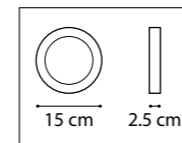

815480
 ЧЕРНЫЙ МАТОВЫЙ
 ЗОЛОТО
 МАТОВЫЙ БЕЛЫЙ

ЛЮСТРА ПОТОЛОЧНАЯ
 8 x E14 max 40W
 5,2 kg

815380
 ЧЕРНЫЙ МАТОВЫЙ
 ЗОЛОТО
 МАТОВЫЙ БЕЛЫЙ

ЛЮСТРА ПОТОЛОЧНАЯ
 8 x E14 max 40W
 5,7 kg

815460
 ЧЕРНЫЙ МАТОВЫЙ
 ЗОЛОТО
 МАТОВЫЙ БЕЛЫЙ

ЛЮСТРА ПОТОЛОЧНАЯ
 6 x E14 max 40W
 4,2 kg

815620
 ЧЕРНЫЙ МАТОВЫЙ
 ЗОЛОТО
 МАТОВЫЙ БЕЛЫЙ

БРА
 2 x E14 max 40W
 1,6 kg