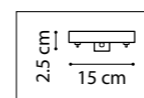

815410
 ЧЕРНЫЙ МАТОВЫЙ
 ПРОЗРАЧНЫЙ

815390
 ЧЕРНЫЙ МАТОВЫЙ
 ПРОЗРАЧНЫЙ

815417
 ЧЕРНЫЙ МАТОВЫЙ
 ЗОЛОТО
 МАТОВЫЙ БЕЛЫЙ

815397
 ЧЕРНЫЙ МАТОВЫЙ
 ЗОЛОТО
 МАТОВЫЙ БЕЛЫЙ

ЛЮСТРА ПОДВЕСНАЯ
 12 x E14 max 40W
 815410
 9,3 kg
 815417
 7,9 kg