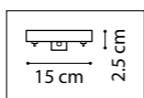

815397
ЧЕРНЫЙ МАТОВЫЙ
ЗОЛОТО
МАТОВЫЙ БЕЛЫЙ