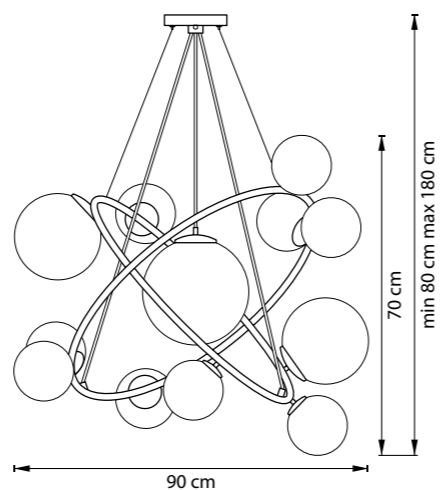

815410
 ЧЕРНЫЙ МАТОВЫЙ
 ПРОЗРАЧНЫЙ

815390
 ЧЕРНЫЙ МАТОВЫЙ
 ПРОЗРАЧНЫЙ

815417
 ЧЕРНЫЙ МАТОВЫЙ
 ЗОЛОТО
 МАТОВЫЙ БЕЛЫЙ

815397
 ЧЕРНЫЙ МАТОВЫЙ
 ЗОЛОТО
 МАТОВЫЙ БЕЛЫЙ

ЛЮСТРА ПОДВЕСНАЯ
 12 x E14 max 40W
 815410
 9,3 kg
 815417
 7,9 kg

ЛЮСТРА ПОДВЕСНАЯ
 9 x E14 max 40W
 815390
 6,5 kg
 815397
 5,3 kg