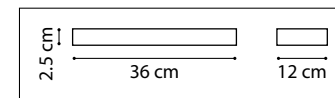

815183  
ЛАТУНЬ  
МАТОВЫЙ БЕЛЫЙ

815083  
ЛАТУНЬ  
МАТОВЫЙ БЕЛЫЙ

ЛЮСТРА ПОТОЛОЧНАЯ  
8 x E14 max 40W  
5,8 kg

815187  
ЧЕРНЫЙ МАТОВЫЙ  
МАТОВЫЙ БЕЛЫЙ

ЛЮСТРА ПОТОЛОЧНАЯ  
8 x E14 max 40W  
4,8 kg

815513  
ЛАТУНЬ  
МАТОВЫЙ БЕЛЫЙ