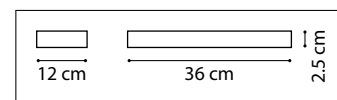

815183  
ЛАТУНЬ  
МАТОВЫЙ БЕЛЫЙ

815083  
ЛАТУНЬ  
МАТОВЫЙ БЕЛЫЙ

ЛЮСТРА ПОТОЛОЧНАЯ  
8 x E14 max 40W  
5,8 kg

815187  
ЧЕРНЫЙ МАТОВЫЙ  
МАТОВЫЙ БЕЛЫЙ

ЛЮСТРА ПОТОЛОЧНАЯ  
8 x E14 max 40W  
4,8 kg

815513  
ЛАТУНЬ  
МАТОВЫЙ БЕЛЫЙ