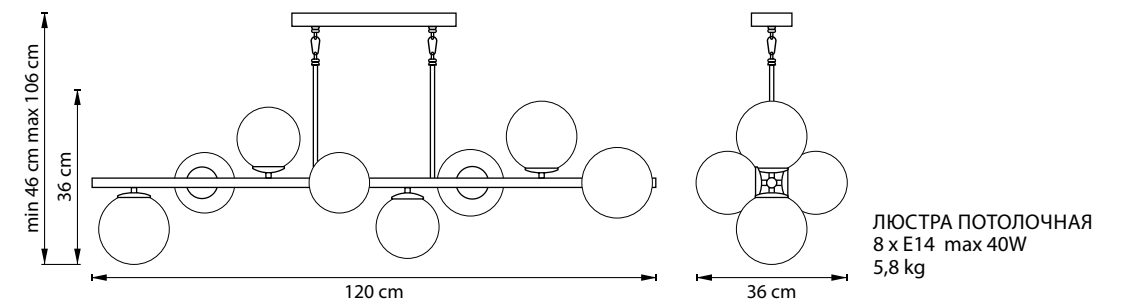

815183  
ЛАТУНЬ  
МАТОВЫЙ БЕЛЫЙ

815083  
ЛАТУНЬ  
МАТОВЫЙ БЕЛЫЙ

ЛЮСТРА ПОТОЛОЧНАЯ  
8 x E14 max 40W  
5,8 kg

815187  
ЧЕРНЫЙ МАТОВЫЙ  
МАТОВЫЙ БЕЛЫЙ

ЛЮСТРА ПОТОЛОЧНАЯ  
8 x E14 max 40W  
4,8 kg

815513  
ЛАТУНЬ  
МАТОВЫЙ БЕЛЫЙ