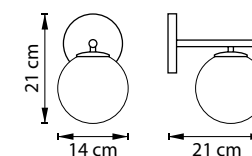

БРА
1 x E14 max 40W
0,5 kg