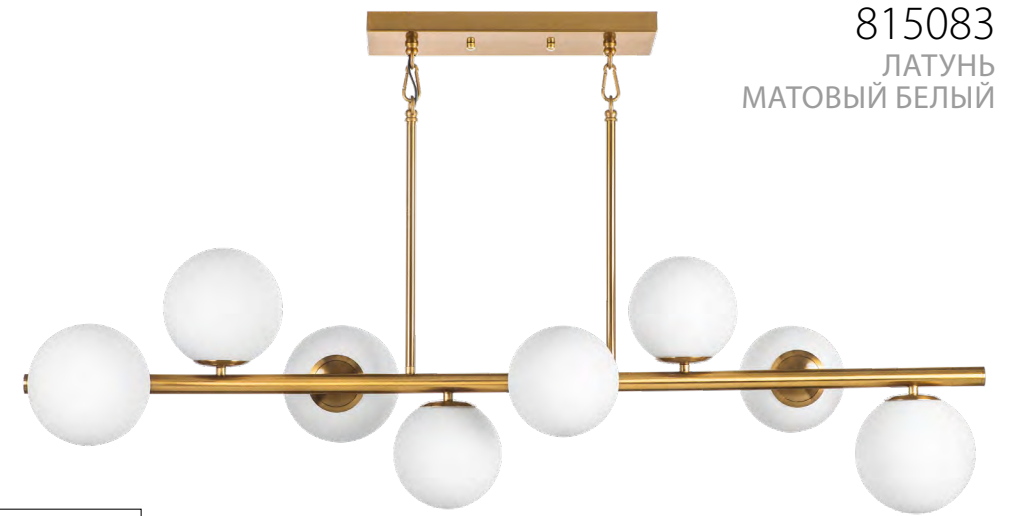

815183  
ЛАТУНЬ  
МАТОВЫЙ БЕЛЫЙ

815083  
ЛАТУНЬ  
МАТОВЫЙ БЕЛЫЙ

ЛЮСТРА ПОТОЛОЧНАЯ  
8 x E14 max 40W  
5,8 kg

815187  
ЧЕРНЫЙ МАТОВЫЙ  
МАТОВЫЙ БЕЛЫЙ

ЛЮСТРА ПОТОЛОЧНАЯ  
8 x E14 max 40W  
4,8 kg

815513  
ЛАТУНЬ  
МАТОВЫЙ БЕЛЫЙ

815523  
ЛАТУНЬ  
МАТОВЫЙ БЕЛЫЙ

815517  
ЧЕРНЫЙ МАТОВЫЙ  
МАТОВЫЙ БЕЛЫЙ

815527  
ЧЕРНЫЙ МАТОВЫЙ  
МАТОВЫЙ БЕЛЫЙ

БРА  
1 x E14 max 40W  
0,5 kg

БРА  
2 x E14 max 40W  
1 kg