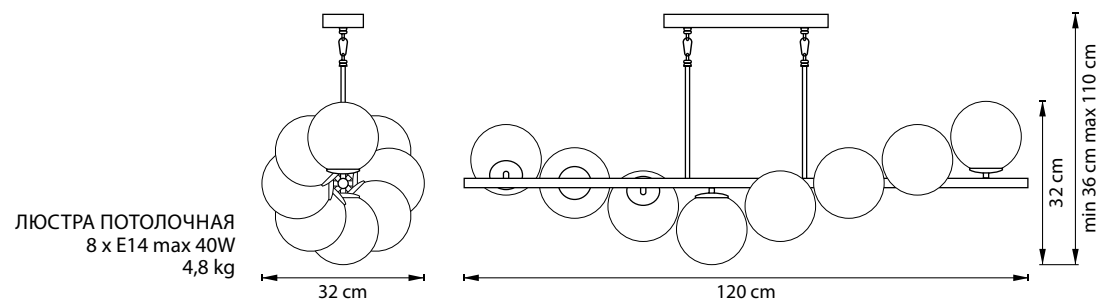

815183  
ЛАТУНЬ  
МАТОВЫЙ БЕЛЫЙ

815083  
ЛАТУНЬ  
МАТОВЫЙ БЕЛЫЙ

ЛЮСТРА ПОТОЛОЧНАЯ  
8 x E14 max 40W  
5,8 kg

815187  
ЧЕРНЫЙ МАТОВЫЙ  
МАТОВЫЙ БЕЛЫЙ

ЛЮСТРА ПОТОЛОЧНАЯ  
8 x E14 max 40W  
4,8 kg

815513  
ЛАТУНЬ  
МАТОВЫЙ БЕЛЫЙ