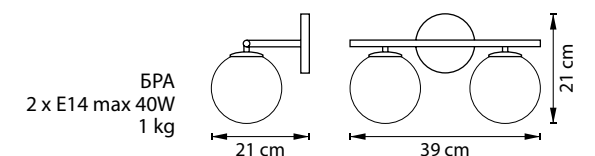

815523  
ЛАТУНЬ  
МАТОВЫЙ БЕЛЫЙ

815517  
ЧЕРНЫЙ МАТОВЫЙ  
МАТОВЫЙ БЕЛЫЙ

815527  
ЧЕРНЫЙ МАТОВЫЙ  
МАТОВЫЙ БЕЛЫЙ

БРА  
1 x E14 max 40W  
0,5 kg

БРА  
2 x E14 max 40W  
1 kg