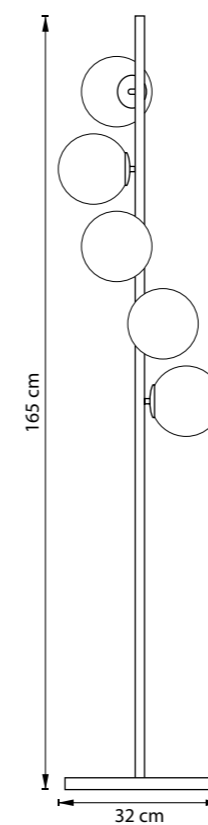

815053
ЛАТУНЬ
МАТОВЫЙ БЕЛЫЙ

ЛЮСТРА ПОТОЛОЧНАЯ
5 x E14 max 40W
4,4 kg

815043
ЛАТУНЬ
МАТОВЫЙ БЕЛЫЙ

ЛЮСТРА ПОТОЛОЧНАЯ
4 x E14 max 40W
3,8 kg

815031
ЛАТУНЬ
МАТОВЫЙ БЕЛЫЙ

ЛЮСТРА ПОТОЛОЧНАЯ
3 x E14 max 40W
2,8 kg

815753
ЛАТУНЬ
МАТОВЫЙ БЕЛЫЙ

ТОРШЕР
5 x E14 max 40W
7,5 kg

815757
ЧЕРНЫЙ МАТОВЫЙ
МАТОВЫЙ БЕЛЫЙ