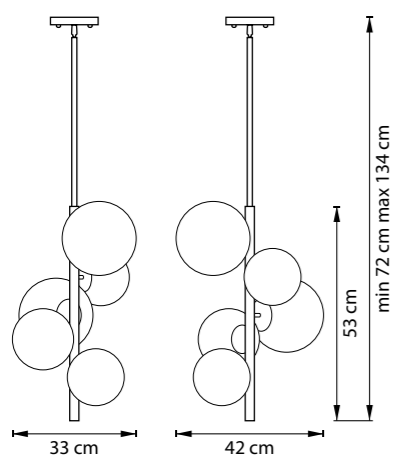

815053
ЛАТУНЬ
МАТОВЫЙ БЕЛЫЙ

ЛЮСТРА ПОТОЛОЧНАЯ
5 x E14 max 40W
4,4 kg

815043
ЛАТУНЬ
МАТОВЫЙ БЕЛЫЙ

ЛЮСТРА ПОТОЛОЧНАЯ
4 x E14 max 40W
3,8 kg

815031
ЛАТУНЬ
МАТОВЫЙ БЕЛЫЙ

ЛЮСТРА ПОТОЛОЧНАЯ
3 x E14 max 40W
2,8 kg

815753
ЛАТУНЬ
МАТОВЫЙ БЕЛЫЙ

ТОРШЕР
5 x E14 max 40W
7,5 kg

815757
ЧЕРНЫЙ МАТОВЫЙ
МАТОВЫЙ БЕЛЫЙ