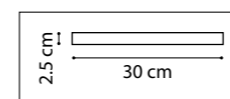

815753
ЛАТУНЬ
МАТОВЫЙ БЕЛЫЙ