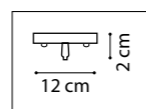

815053
ЛАТУНЬ
МАТОВЫЙ БЕЛЫЙ

ЛЮСТРА ПОТОЛОЧНАЯ
5 x E14 max 40W
4,4 kg

815043
ЛАТУНЬ
МАТОВЫЙ БЕЛЫЙ

ЛЮСТРА ПОТОЛОЧНАЯ
4 x E14 max 40W
3,8 kg

815031
ЛАТУНЬ
МАТОВЫЙ БЕЛЫЙ

ЛЮСТРА ПОТОЛОЧНАЯ
3 x E14 max 40W
2,8 kg