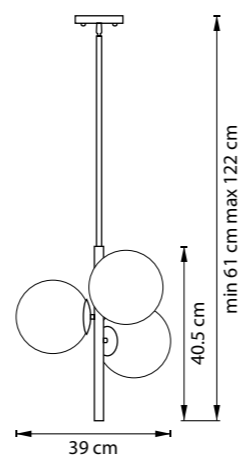

815053
ЛАТУНЬ
МАТОВЫЙ БЕЛЫЙ

ЛЮСТРА ПОТОЛОЧНАЯ
5 x E14 max 40W
4,4 kg

815043
ЛАТУНЬ
МАТОВЫЙ БЕЛЫЙ

ЛЮСТРА ПОТОЛОЧНАЯ
4 x E14 max 40W
3,8 kg

815031
ЛАТУНЬ
МАТОВЫЙ БЕЛЫЙ

ЛЮСТРА ПОТОЛОЧНАЯ
3 x E14 max 40W
2,8 kg

815753
ЛАТУНЬ
МАТОВЫЙ БЕЛЫЙ

ТОРШЕР
5 x E14 max 40W
7,5 kg

815757
ЧЕРНЫЙ МАТОВЫЙ
МАТОВЫЙ БЕЛЫЙ