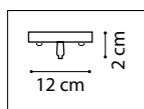

815053
ЛАТУНЬ
МАТОВЫЙ БЕЛЫЙ

ЛЮСТРА ПОТОЛОЧНАЯ
5 x E14 max 40W
4,4 kg

815043
ЛАТУНЬ
МАТОВЫЙ БЕЛЫЙ

ЛЮСТРА ПОТОЛОЧНАЯ
4 x E14 max 40W
3,8 kg

815031
ЛАТУНЬ
МАТОВЫЙ БЕЛЫЙ

ЛЮСТРА ПОТОЛОЧНАЯ
3 x E14 max 40W
2,8 kg