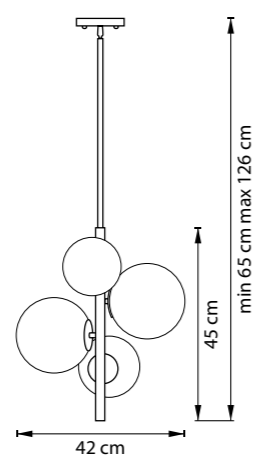

815053
ЛАТУНЬ
МАТОВЫЙ БЕЛЫЙ

ЛЮСТРА ПОТОЛОЧНАЯ
5 x E14 max 40W
4,4 kg

815043
ЛАТУНЬ
МАТОВЫЙ БЕЛЫЙ

ЛЮСТРА ПОТОЛОЧНАЯ
4 x E14 max 40W
3,8 kg

815031
ЛАТУНЬ
МАТОВЫЙ БЕЛЫЙ

ЛЮСТРА ПОТОЛОЧНАЯ
3 x E14 max 40W
2,8 kg

815753
ЛАТУНЬ
МАТОВЫЙ БЕЛЫЙ

ТОРШЕР
5 x E14 max 40W
7,5 kg

815757
ЧЕРНЫЙ МАТОВЫЙ
МАТОВЫЙ БЕЛЫЙ