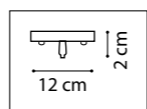

815053
ЛАТУНЬ
МАТОВЫЙ БЕЛЫЙ

ЛЮСТРА ПОТОЛОЧНАЯ
5 x E14 max 40W
4,4 kg

815043
ЛАТУНЬ
МАТОВЫЙ БЕЛЫЙ

ЛЮСТРА ПОТОЛОЧНАЯ
4 x E14 max 40W
3,8 kg

815031
ЛАТУНЬ
МАТОВЫЙ БЕЛЫЙ

ЛЮСТРА ПОТОЛОЧНАЯ
3 x E14 max 40W
2,8 kg