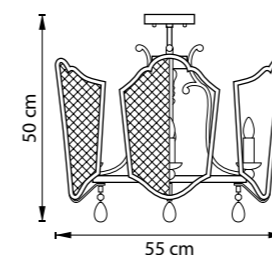

CASTELLO

744057  
ЧЕРНЫЙ  
ЗОЛОТО

ЛЮСТРА ПОТОЛОЧНАЯ  
5 x E14 max 40W  
3,5 kg

БРА  
1 x E14 max 40W  
0,8 kg

744617  
ЧЕРНЫЙ  
ЗОЛОТО