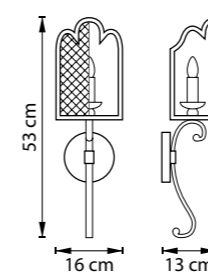

CASTELLO

744057  
ЧЕРНЫЙ  
ЗОЛОТО

ЛЮСТРА ПОТОЛОЧНАЯ  
5 x E14 max 40W  
3,5 kg

БРА  
1 x E14 max 40W  
0,8 kg

744617  
ЧЕРНЫЙ  
ЗОЛОТО