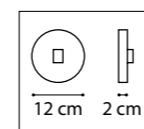

CASTELLO

744057  
ЧЕРНЫЙ  
ЗОЛОТО

ЛЮСТРА ПОТОЛОЧНАЯ  
5 x E14 max 40W  
3,5 kg

БРА  
1 x E14 max 40W  
0,8 kg

744617  
ЧЕРНЫЙ  
ЗОЛОТО