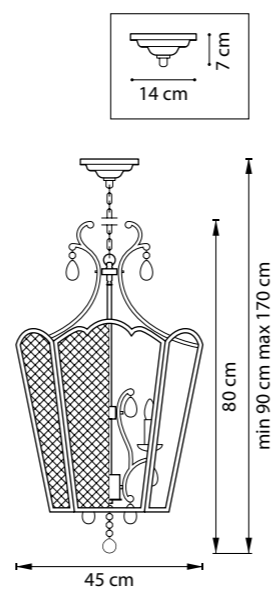

744077
ЧЕРНЫЙ
ЗОЛОТО

ЛЮСТРА ПОДВЕСНАЯ
7 x E14 max 40W
5,3 kg

744088
УМБРА
ПРОЗРАЧНЫЙ

ЛЮСТРА ПОДВЕСНАЯ
8 x E14 max 40W
5,1 kg

744157
ЧЕРНЫЙ
ЗОЛОТО

ЛЮСТРА ПОДВЕСНАЯ
5 x E14 max 40W
6,1 kg