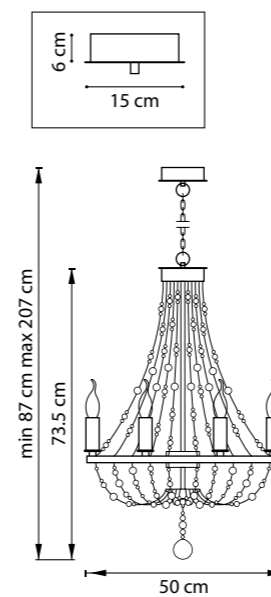

744077
ЧЕРНЫЙ
ЗОЛОТО

ЛЮСТРА ПОДВЕСНАЯ
7 x E14 max 40W
5,3 kg

744088
УМБРА
ПРОЗРАЧНЫЙ

ЛЮСТРА ПОДВЕСНАЯ
8 x E14 max 40W
5,1 kg

744157
ЧЕРНЫЙ
ЗОЛОТО

ЛЮСТРА ПОДВЕСНАЯ
5 x E14 max 40W
6,1 kg