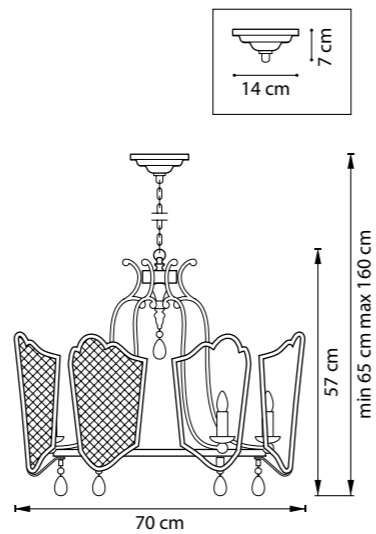

744077
ЧЕРНЫЙ
ЗОЛОТО

ЛЮСТРА ПОДВЕСНАЯ
7 x E14 max 40W
5,3 kg

744088
УМБРА
ПРОЗРАЧНЫЙ

ЛЮСТРА ПОДВЕСНАЯ
8 x E14 max 40W
5,1 kg

744157
ЧЕРНЫЙ
ЗОЛОТО

ЛЮСТРА ПОДВЕСНАЯ
5 x E14 max 40W
6,1 kg