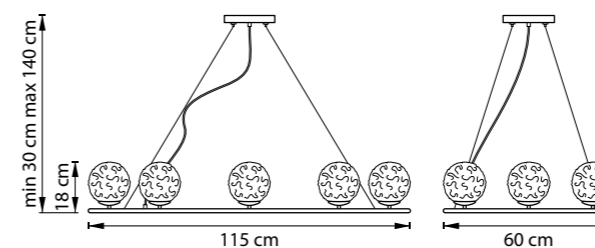

BARI

815283  
ЗОЛОТО  
ПРОЗРАЧНЫЙ

815287  
ЧЕРНЫЙ МАТОВЫЙ  
ПРОЗРАЧНЫЙ

ЛЮСТРА ПОДВЕСНАЯ  
815283  
8 x G9 LED 10W  
6,7 kg  
815287  
8 x G9 LED 10W  
6,3 kg