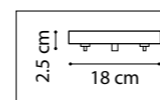

BARI

815283  
ЗОЛОТО  
ПРОЗРАЧНЫЙ

815287  
ЧЕРНЫЙ МАТОВЫЙ  
ПРОЗРАЧНЫЙ

ЛЮСТРА ПОДВЕСНАЯ  
815283  
8 x G9 LED 10W  
6,7 kg  
815287  
8 x G9 LED 10W  
6,3 kg