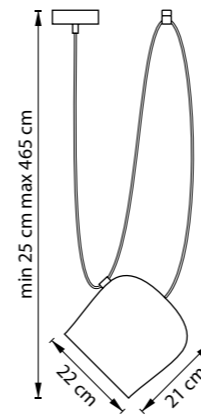

OMEGA

727213
КОРИЧНЕВЫЙ ТОПАЗ

ЛЮСТРА ПОДВЕСНАЯ
1 x E27 max 40W
1,2 kg

727113
КОРИЧНЕВЫЙ ТОПАЗ

ЛЮСТРА ПОДВЕСНАЯ
1 x E27 max 40W
1 kg