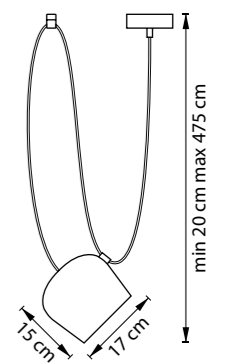

OMEGA

727213
КОРИЧНЕВЫЙ ТОПАЗ

ЛЮСТРА ПОДВЕСНАЯ
1 x E27 max 40W
1,2 kg

727113
КОРИЧНЕВЫЙ ТОПАЗ

ЛЮСТРА ПОДВЕСНАЯ
1 x E27 max 40W
1 kg