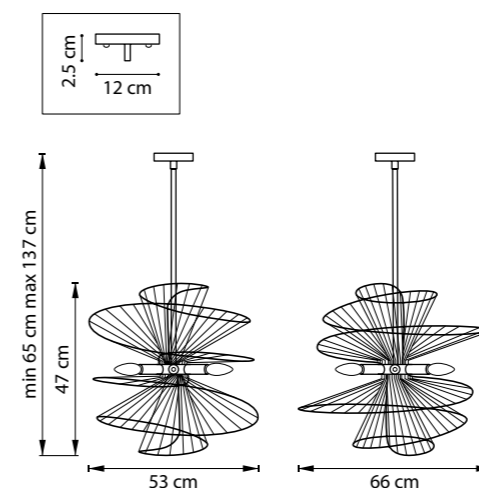

ZETA

728183  
ЗОЛОТО

ЛЮСТРА ПОТОЛОЧНАЯ  
8 x E14 max 40W  
6,9 kg

728133  
ЗОЛОТО

ЛЮСТРА ПОТОЛОЧНАЯ  
3 x E14 max 40W  
2,2 kg

728623  
ЗОЛОТО

728163  
ЗОЛОТО

ЛЮСТРА ПОТОЛОЧНАЯ  
6 x E14 max 40W  
5 kg