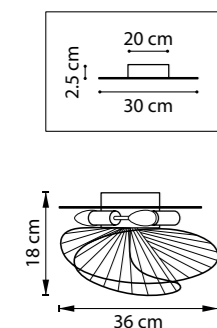

ZETA

728183  
ЗОЛОТО

ЛЮСТРА ПОТОЛОЧНАЯ  
8 x E14 max 40W  
6,9 kg

728133  
ЗОЛОТО

ЛЮСТРА ПОТОЛОЧНАЯ  
3 x E14 max 40W  
2,2 kg

728623  
ЗОЛОТО

728163  
ЗОЛОТО

ЛЮСТРА ПОТОЛОЧНАЯ  
6 x E14 max 40W  
5 kg