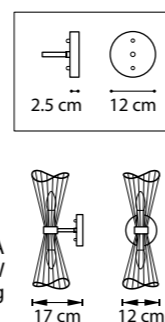

ZETA

728183  
ЗОЛОТО

ЛЮСТРА ПОТОЛОЧНАЯ  
8 x E14 max 40W  
6,9 kg

728133  
ЗОЛОТО

ЛЮСТРА ПОТОЛОЧНАЯ  
3 x E14 max 40W  
2,2 kg

728623  
ЗОЛОТО

728163  
ЗОЛОТО

ЛЮСТРА ПОТОЛОЧНАЯ  
6 x E14 max 40W  
5 kg