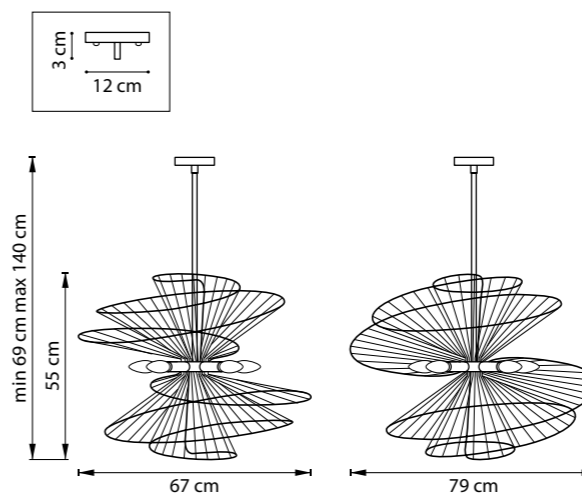

ZETA

728183  
ЗОЛОТО

ЛЮСТРА ПОТОЛОЧНАЯ  
8 x E14 max 40W  
6,9 kg

728133  
ЗОЛОТО

ЛЮСТРА ПОТОЛОЧНАЯ  
3 x E14 max 40W  
2,2 kg

728623  
ЗОЛОТО

728163  
ЗОЛОТО

ЛЮСТРА ПОТОЛОЧНАЯ  
6 x E14 max 40W  
5 kg