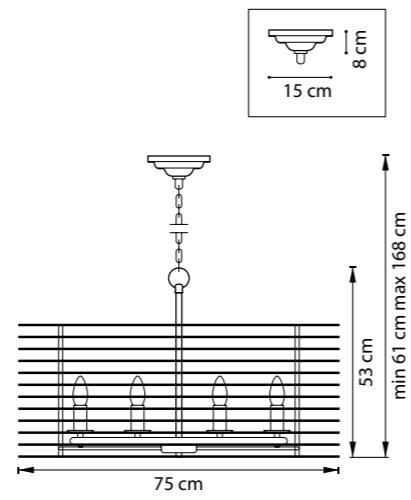

728083  
ЗОЛОТО

ЛЮСТРА ПОДВЕСНАЯ  
8 x E14 max 40W  
8,4 kg

728063  
ЗОЛОТО

ЛЮСТРА ПОДВЕСНАЯ  
6 x E14 max 40W  
6,8 kg

728043  
ЗОЛОТО

ЛЮСТРА ПОТОЛОЧНАЯ  
4 x E14 max 40W  
3 kg

728613  
ЗОЛОТО