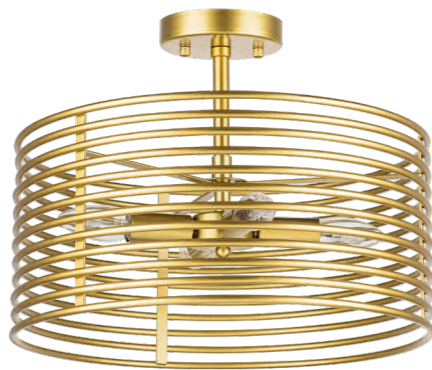

728083  
ЗОЛОТО

ЛЮСТРА ПОДВЕСНАЯ  
8 x E14 max 40W  
8,4 kg

728063  
ЗОЛОТО

ЛЮСТРА ПОДВЕСНАЯ  
6 x E14 max 40W  
6,8 kg

728043  
ЗОЛОТО

ЛЮСТРА ПОТОЛОЧНАЯ  
4 x E14 max 40W  
3 kg

728613  
ЗОЛОТО