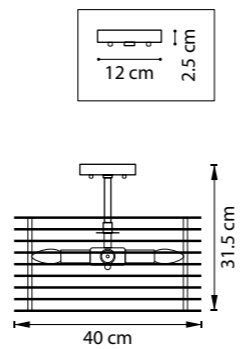

728083  
ЗОЛОТО

ЛЮСТРА ПОДВЕСНАЯ  
8 x E14 max 40W  
8,4 kg

728063  
ЗОЛОТО

ЛЮСТРА ПОДВЕСНАЯ  
6 x E14 max 40W  
6,8 kg

728043  
ЗОЛОТО

ЛЮСТРА ПОТОЛОЧНАЯ  
4 x E14 max 40W  
3 kg

728613  
ЗОЛОТО