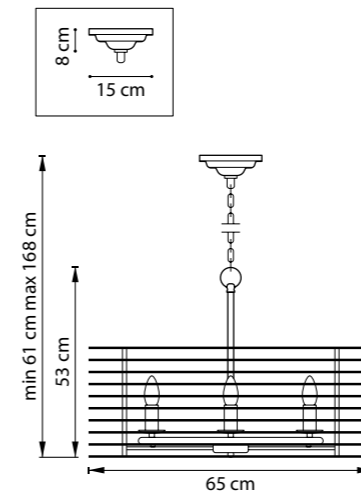

728083  
ЗОЛОТО

ЛЮСТРА ПОДВЕСНАЯ  
8 x E14 max 40W  
8,4 kg

728063  
ЗОЛОТО

ЛЮСТРА ПОДВЕСНАЯ  
6 x E14 max 40W  
6,8 kg

728043  
ЗОЛОТО

ЛЮСТРА ПОТОЛОЧНАЯ  
4 x E14 max 40W  
3 kg

728613  
ЗОЛОТО