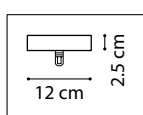

SFERICO

729011
ЛАТУНЬ
ПРОЗРАЧНЫЙ

ЛЮСТРА ПОТОЛОЧНАЯ
1 x E27 max 40W
1,1 kg

729071
ЛАТУНЬ
ПРОЗРАЧНЫЙ

ЛЮСТРА ПОТОЛОЧНАЯ
7 x E27 max 40W
5,5 kg

729131
ЛАТУНЬ
ПРОЗРАЧНЫЙ

729134
ХРОМ
ПРОЗРАЧНЫЙ

ЛЮСТРА ПОДВЕСНАЯ
3 x E14 max 40W
3,1 kg