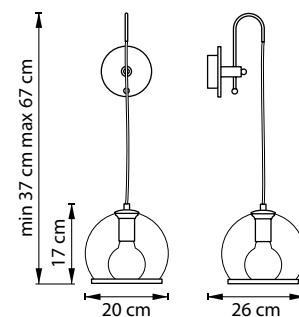

SFERICO

729011
ЛАТУНЬ
ПРОЗРАЧНЫЙ

ЛЮСТРА ПОТОЛОЧНАЯ
1 x E27 max 40W
1,1 kg

729071
ЛАТУНЬ
ПРОЗРАЧНЫЙ

ЛЮСТРА ПОТОЛОЧНАЯ
7 x E27 max 40W
5,5 kg

729131
ЛАТУНЬ
ПРОЗРАЧНЫЙ

729134
ХРОМ
ПРОЗРАЧНЫЙ

ЛЮСТРА ПОДВЕСНАЯ
3 x E14 max 40W
3,1 kg

729611
ЛАТУНЬ
ПРОЗРАЧНЫЙ

БРА
1 x E27 max 40W
1,2 kg

729031
ЛАТУНЬ
ПРОЗРАЧНЫЙ

ЛЮСТРА ПОТОЛОЧНАЯ
3 x E27 max 40W
2,6 kg