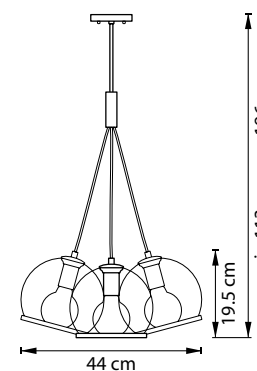

SFERICO

729011
ЛАТУНЬ
ПРОЗРАЧНЫЙ

ЛЮСТРА ПОТОЛОЧНАЯ
1 x E27 max 40W
1,1 kg

729071
ЛАТУНЬ
ПРОЗРАЧНЫЙ

ЛЮСТРА ПОТОЛОЧНАЯ
7 x E27 max 40W
5,5 kg

729131
ЛАТУНЬ
ПРОЗРАЧНЫЙ

729134
ХРОМ
ПРОЗРАЧНЫЙ

ЛЮСТРА ПОДВЕСНАЯ
3 x E14 max 40W
3,1 kg

729611
ЛАТУНЬ
ПРОЗРАЧНЫЙ

БРА
1 x E27 max 40W
1,2 kg

729031
ЛАТУНЬ
ПРОЗРАЧНЫЙ

ЛЮСТРА ПОТОЛОЧНАЯ
3 x E27 max 40W
2,6 kg