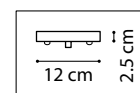

ЛЮСТРА ПОТОЛОЧНАЯ
3 x E27 max 40W
2,6 kg