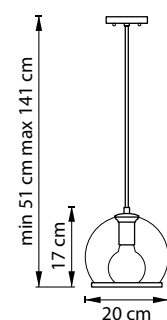

SFERICO

729011
ЛАТУНЬ
ПРОЗРАЧНЫЙ

ЛЮСТРА ПОТОЛОЧНАЯ
1 x E27 max 40W
1,1 kg

729071
ЛАТУНЬ
ПРОЗРАЧНЫЙ

ЛЮСТРА ПОТОЛОЧНАЯ
7 x E27 max 40W
5,5 kg

729131
ЛАТУНЬ
ПРОЗРАЧНЫЙ

729134
ХРОМ
ПРОЗРАЧНЫЙ

ЛЮСТРА ПОДВЕСНАЯ
3 x E14 max 40W
3,1 kg

729611
ЛАТУНЬ
ПРОЗРАЧНЫЙ

БРА
1 x E27 max 40W
1,2 kg

729031
ЛАТУНЬ
ПРОЗРАЧНЫЙ

ЛЮСТРА ПОТОЛОЧНАЯ
3 x E27 max 40W
2,6 kg