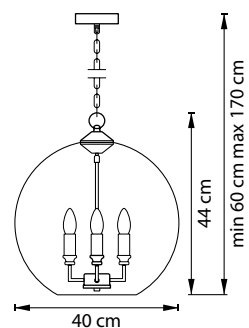

SFERICO

729011
ЛАТУНЬ
ПРОЗРАЧНЫЙ

ЛЮСТРА ПОТОЛОЧНАЯ
1 x E27 max 40W
1,1 kg

729071
ЛАТУНЬ
ПРОЗРАЧНЫЙ

ЛЮСТРА ПОТОЛОЧНАЯ
7 x E27 max 40W
5,5 kg

729131
ЛАТУНЬ
ПРОЗРАЧНЫЙ

729134
ХРОМ
ПРОЗРАЧНЫЙ

ЛЮСТРА ПОДВЕСНАЯ
3 x E14 max 40W
3,1 kg

729611
ЛАТУНЬ
ПРОЗРАЧНЫЙ

БРА
1 x E27 max 40W
1,2 kg

729031
ЛАТУНЬ
ПРОЗРАЧНЫЙ

ЛЮСТРА ПОТОЛОЧНАЯ
3 x E27 max 40W
2,6 kg