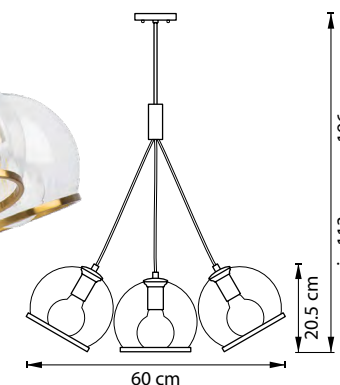

SFERICO

729011
ЛАТУНЬ
ПРОЗРАЧНЫЙ

ЛЮСТРА ПОТОЛОЧНАЯ
1 x E27 max 40W
1,1 kg

729071
ЛАТУНЬ
ПРОЗРАЧНЫЙ

ЛЮСТРА ПОТОЛОЧНАЯ
7 x E27 max 40W
5,5 kg

729131
ЛАТУНЬ
ПРОЗРАЧНЫЙ

729134
ХРОМ
ПРОЗРАЧНЫЙ

ЛЮСТРА ПОДВЕСНАЯ
3 x E14 max 40W
3,1 kg

729611
ЛАТУНЬ
ПРОЗРАЧНЫЙ

БРА
1 x E27 max 40W
1,2 kg

729031
ЛАТУНЬ
ПРОЗРАЧНЫЙ

ЛЮСТРА ПОТОЛОЧНАЯ
3 x E27 max 40W
2,6 kg