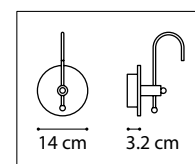

729611
ЛАТУНЬ
ПРОЗРАЧНЫЙ

БРА
1 x E27 max 40W
1,2 kg

729031
ЛАТУНЬ
ПРОЗРАЧНЫЙ

ЛЮСТРА ПОТОЛОЧНАЯ
3 x E27 max 40W
2,6 kg