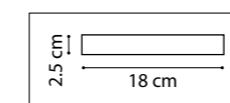

ACROBATA

761060
ЧЕРНЫЙ
МАТОВЫЙ БЕЛЫЙ

761063
ЧЕРНЫЙ
РОЗОВОЕ ЗОЛОТО

761067
ЧЕРНЫЙ

ЛЮСТРА ПОТОЛОЧНАЯ
6 x E14 max 40W
3,2 kg