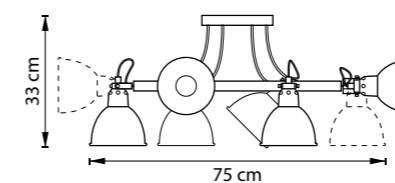

ACROBATA

761060
ЧЕРНЫЙ
МАТОВЫЙ БЕЛЫЙ

761063
ЧЕРНЫЙ
РОЗОВОЕ ЗОЛОТО

761067
ЧЕРНЫЙ

ЛЮСТРА ПОТОЛОЧНАЯ
6 x E14 max 40W
3,2 kg